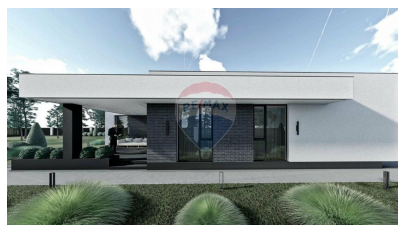

### Descriere

Casă Stil Hi-Tech!!! Oferim spre vânzare o casă modernă în stil hi-tech, situată în pitorescul sat Suruceni, la doar 12 km de Chișinău. Această proprietate excepțională se remarcă prin arhitectura sa contemporană, oferind un stil de viață confortabil și elegant. Detalii casă: - Compartimentare: 3 camere spațioase, 2 băi moderne, bucătărie generoasă, garaj inclus, desigur și cum o casă fără beci - Stare: Casă în variantă gri, perfectă pentru a fi personalizată după preferințele dumneavoastră. - Suprafață teren: 15,25 ari, ideal pentru grădinărit sau alte activități recreative. - Grădină: O fântână tradițională adaugă un farmec aparte grădinii. Facilități: - Rețele de comunicație: Toate rețelele de comunicație sunt disponibile la poartă. - Electricitate: Alimentare electrică 220-380V. Această proprietate reprezintă combinația perfectă între confortul modern și liniștea oferită de viața la țară. Nu ratați ocazia de a achiziționa o casă unică într-o locație de vis! Pentru mai multe detalii și pentru a programa o vizionare, vă rugăm să ne contactați la număr de telefon 079000302