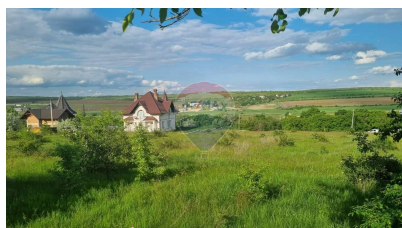

Teren de vânzare

34.000 EUR

Descriere

Suprafață: 15 ari Destinație: Construcții Localizare: Satul Nimoreni, raionul Ialoveni Distanță de oraș: 15 minute de Chișinău Acest teren generos, cu o suprafață de 15 ari, este situat în satul pitoresc Nimoreni, la doar 15 minute de mers cu mașina de orașul Chișinău. Locația sa oferă un echilibru perfect între liniștea vieții la periferia și accesibilitatea orașului. Avantaje : * Perfect pentru construcția casei de vis. * Zonă liniștită, ideală pentru familii * Aproape de facilități urbane Nu ratați șansa de a deveni proprietarul acestui teren superb,

perfect pentru a construi casa visurilor dumneavoastră într-un mediu natural și liniștit!

Detalii

Regiune: Ialoveni

Localitate: Nimoreni

Sector: Centru

Suprafață totală (ari): 15.0

Facilități

Utilități teren