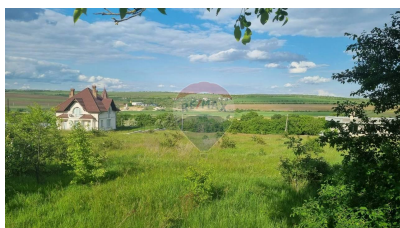

Teren de vânzare

34.000 EUR

Descriere

Suprafață: 15 ari Destinație: Construcții Localizare: Satul Nimoreni, raionul Ialoveni Distanță de oraș: 15 minute de Chișinău Acest teren generos, cu o suprafață de 15 ari, este situat în satul pitoresc Nimoreni, la doar 15 minute de mers cu mașina de orașul Chișinău. Locația sa oferă un echilibru perfect între liniștea vieții la periferia și accesibilitatea orașului. Avantaje : * Perfect pentru construcția casei de vis. * Zonă liniștită, ideală pentru familii * Aproape de facilități urbane Nu ratați șansa de a deveni proprietarul acestui teren superb,

perfect pentru a construi casa visurilor dumneavoastră într-un mediu natural și liniștit!

Detalii

Regiune: Ialoveni

Localitate: Nimoreni

Sector: Centru

Suprafață totală (ari): 15.0

Facilități

Utilități teren