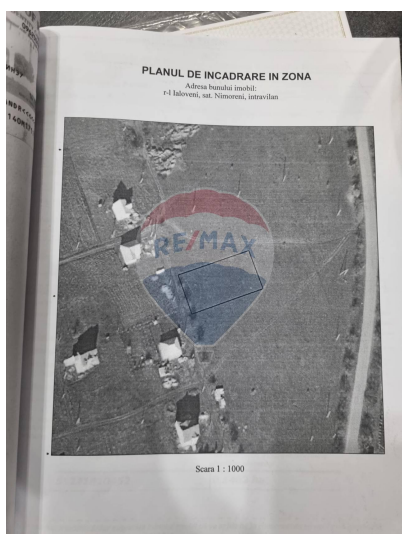

Teren de vânzare

34.000 EUR

Descriere

Suprafață: 15 ari Destinație: Construcții Localizare: Satul Nimoreni, raionul Ialoveni Distanță de oraș: 15 minute de Chișinău Acest teren generos, cu o suprafață de 15 ari, este situat în satul pitoresc Nimoreni, la doar 15 minute de mers cu mașina de orașul Chișinău. Locația sa oferă un echilibru perfect între liniștea vieții la periferia și accesibilitatea orașului. Avantaje : * Perfect pentru construcția casei de vis. * Zonă liniștită, ideală pentru familii * Aproape de facilități urbane Nu ratați șansa de a deveni proprietarul acestui teren superb,

perfect pentru a construi casa visurilor dumneavoastră într-un mediu natural și liniștit!

Detalii

Regiune: Ialoveni

Localitate: Nimoreni

Sector: Centru

Suprafață totală (ari): 15.0

Facilități

Utilități teren