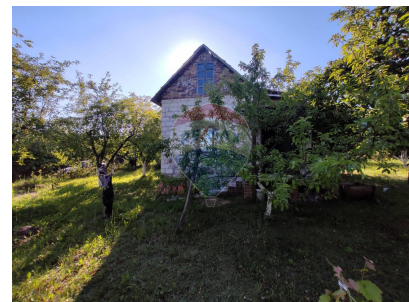

### Descriere

Vilă la 10 Minute de Peresecina - Oază de Liniște și Natură! Amplasare: Com. Riscova, Intovărășia Pomicolă "Arta" Suprafața Casei: 40 m<sup>2</sup> Suprafața Terenului: 6,1 ari Preț: 14.000 € Descriere Proprietate: Această vilă cu 1 cameră, bucătărie și cameră tehnică este perfectă pentru cei care caută un refugiu liniștit în mijlocul naturii, departe de agitația urbană. Este locul ideal pentru a vă aduce familia și a vă relaxa în armonie cu natura. Compartimentare: - 1 cameră - Bucătărie - Cameră tehnică utilă Comunicații: - Apă centralizată de la Arteziana - Energie electrică E timpul să-ți transformi visul în realitate! Sună acum și rezervă-ți locuința de vis! Echipa noastră vă stă la dispoziție și vă poate oferi toate detaliile necesare. Pentru detalii suplimentare și vizionări, sunați la 0691 777 32 sau 0797 686 99.