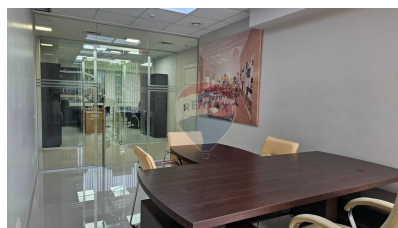

Spațiu comercial de închiriat

2.400 EUR

Descriere

Se oferă spre închiriere oficiu cu 4 birouri, pentru o companie cu personal de maxim 10-12 persoane. Spațiul se afla la nivelul 3 , cu ascensor.

Detalii

Regiune: mun. Chișinău