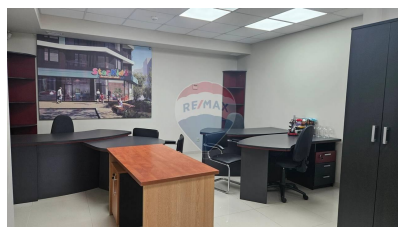

Spațiu comercial de închiriat

2.400 EUR

Descriere

Se oferă spre închiriere oficiu cu 4 birouri, pentru o companie cu personal de maxim 10-12 persoane. Spațiul se afla la nivelul 3 , cu ascensor.

Detalii

Regiune: mun. Chișinău

Stare interioară

Renovat

Ferestre

Aluminiu

Arhitectură

Grupuri sanitare amenajate și utilitate

Servicii oferite în clădire

Acces pentru persoanele cu dizabilități