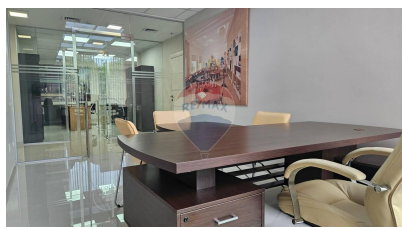

Spațiu comercial de închiriat

2.400 EUR

Descriere

Se oferă spre închiriere oficiu cu 4 birouri, pentru o companie cu personal de maxim 10-12 persoane. Spațiul se afla la nivelul 3 , cu ascensor.

Detalii

Regiune: mun. Chișinău