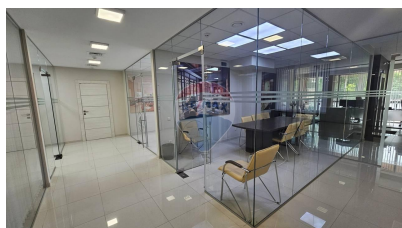

Spațiu comercial de închiriat

2.400 EUR

Descriere

Se oferă spre închiriere oficiu cu 4 birouri, pentru o companie cu personal de maxim 10-12 persoane. Spațiul se afla la nivelul 3 , cu ascensor.

Detalii

Regiune: mun. Chișinău

Stare interioară

Renovat

Ferestre

Aluminiu

Arhitectură

Grupuri sanitare amenajate și utilitate

Servicii oferite în clădire

Acces pentru persoanele cu dizabilități