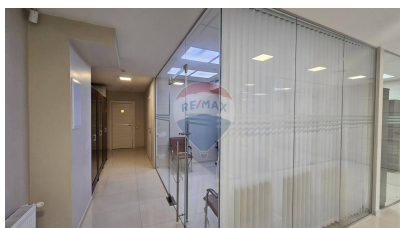

Spațiu comercial de închiriat

2.400 EUR

Descriere

Se oferă spre închiriere oficiu cu 4 birouri, pentru o companie cu personal de maxim 10-12 persoane. Spațiul se afla la nivelul 3 , cu ascensor.

Detalii

Regiune: mun. Chișinău

Stare interioară

Renovat

Ferestre

Aluminiu

Arhitectură

Grupuri sanitare amenajate și utilitate

Servicii oferite în clădire

Acces pentru persoanele cu dizabilități