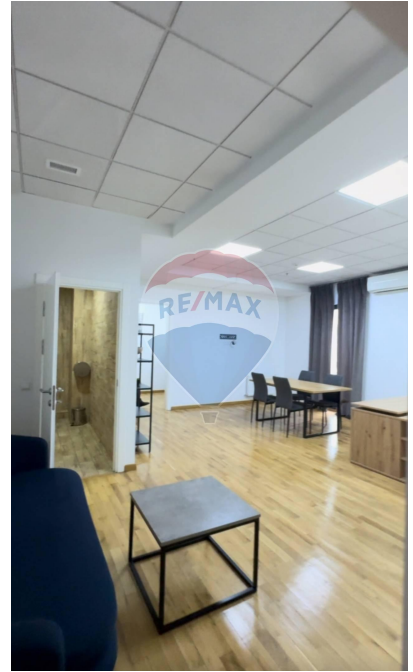

## Descriere

<https://remax.md/spatiu-comercial-de-inchiriat/65626> De închiriat spații open space in business centru în centrul capitalei. Acces 24/24. For rent open space office in business center in midtown. Acces 24/24. Аренда помещения открытого типа в бизнес центре, доступ 24/24.