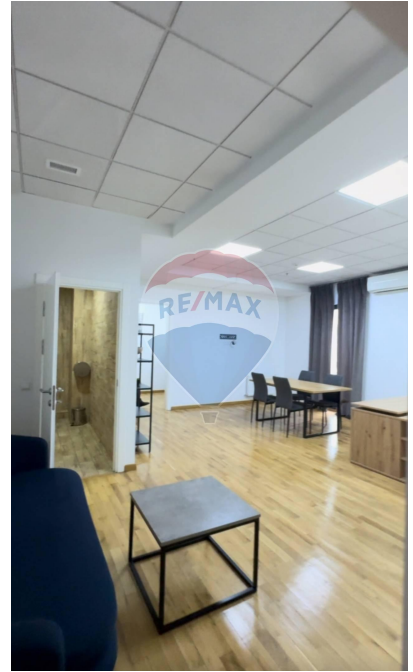

RE/MAX
Invest

Spațiu comercial de închiriat

1.200 EUR

Descriere

<https://remax.md/spatiu-comercial-de-inchiriat/65626> De închiriat spații open space in business centru în centrul capitalei. Acces 24/24. For rent open space office in business center in midtown. Acces 24/24. Аренда помещения открытого типа в бизнес центре, доступ 24/24.