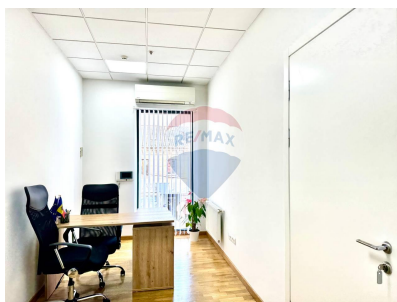

Spațiu comercial de închiriat

1.200 EUR

Descriere

<https://remax.md/spatiu-comercial-de-inchiriat/65626> De închiriat spații open space in business centru în centrul capitalei. Acces 24/24. For rent open space office in business center in midtown. Acces 24/24. Аренда помещения открытого типа в бизнес центре, доступ 24/24.