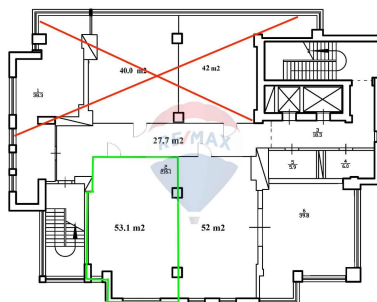

Spațiu comercial de închiriat

800 EUR

Descriere

De închiriat spații open space in business centru în centrul capitalei. Acces 24/24. For rent open space office in business center in midtown. Acces 24/24. Аренда помещения открытого типа в бизнес центре, доступ 24/24.