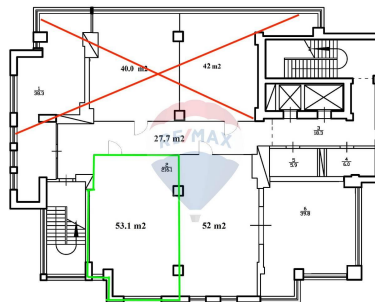

Spațiu comercial de închiriat

800 EUR

Descriere

De închiriat spații open space in business centru în centrul capitalei. Acces 24/24. For rent open space office in business center in midtown. Acces 24/24. Аренда помещения открытого типа в бизнес центре, доступ 24/24.