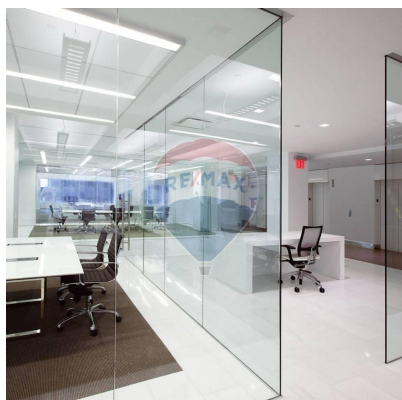

Spațiu comercial de închiriat

800 EUR

Descriere

De închiriat spații open space in business centru în centrul capitalei. Acces 24/24. For rent open space office in business center in midtown. Acces 24/24. Аренда помещения открытого типа в бизнес центре, доступ 24/24.