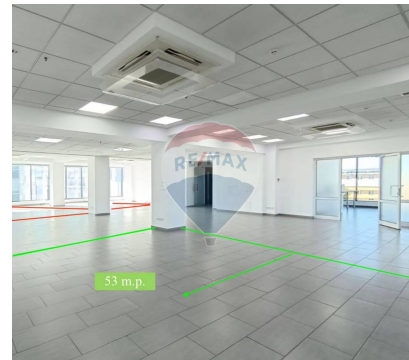

Spațiu comercial de închiriat

800 EUR

Descriere

De închiriat spații open space in business centru în centrul capitalei. Acces 24/24. For rent open space office in business center in midtown. Acces 24/24. Аренда помещения открытого типа в бизнес центре, доступ 24/24.