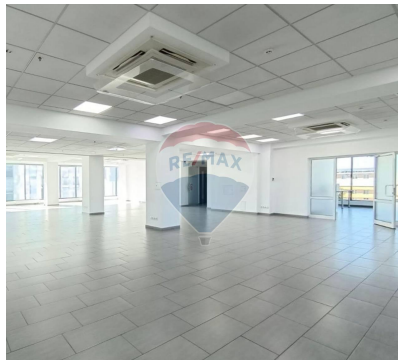

Spațiu comercial de închiriat

800 EUR

Descriere

De închiriat spații open space in business centru în centrul capitalei. Acces 24/24. For rent open space office in business center in midtown. Acces 24/24. Аренда помещения открытого типа в бизнес центре, доступ 24/24.

Detalii

Regiune: mun. Chișinău
Sector: Centru
Suprafață totală (): 53.0
Băi: 2

Localitate: Chișinău
Etaj: 5 din 13
Camere: 1

Facilități

Arhitectură

Ferestre care se deschid
Lift cu destinație programată
Pereți de sticlă