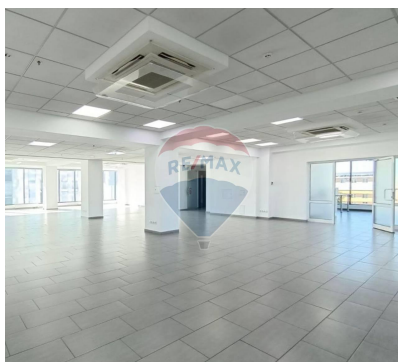

Spațiu comercial de închiriat

800 EUR

Descriere

De închiriat spații open space in business centru în centrul capitalei. Acces 24/24. For rent open space office in business center in midtown. Acces 24/24. Аренда помещения открытого типа в бизнес центре, доступ 24/24.

Detalii

Regiune: mun. Chișinău
Sector: Centru
Suprafață totală (): 53.0
Băi: 2

Localitate: Chișinău
Etaj: 5 din 13
Camere: 1

Facilități

Arhitectură

Ferestre care se deschid
Lift cu destinație programată
Pereți de sticlă