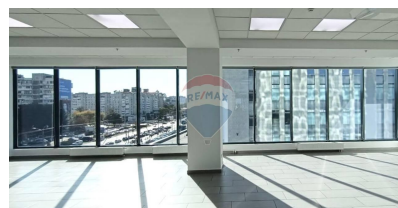

Spațiu comercial de închiriat

800 EUR

Descriere

De închiriat spații open space in business centru în centrul capitalei. Acces 24/24. For rent open space office in business center in midtown. Acces 24/24. Аренда помещения открытого типа в бизнес центре, доступ 24/24.

Detalii

Regiune: mun. Chișinău
Sector: Centru
Suprafață totală (): 53.0
Băi: 2

Localitate: Chișinău
Etaj: 5 din 13
Camere: 1

Facilități

Arhitectură

Ferestre care se deschid
Lift cu destinație programată
Pereți de sticlă