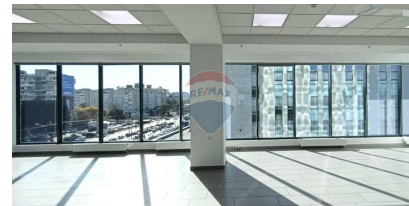

Spațiu comercial de închiriat

800 EUR

Descriere

De închiriat spații open space in business centru în centrul capitalei. Acces 24/24. For rent open space office in business center in midtown. Acces 24/24. Аренда помещения открытого типа в бизнес центре, доступ 24/24.

Detalii

Regiune: mun. Chișinău
Sector: Centru
Suprafață totală (): 53.0
Băi: 2

Localitate: Chișinău
Etaj: 5 din 13
Camere: 1

Facilități

Arhitectură

Ferestre care se deschid
Lift cu destinație programată
Pereți de sticlă