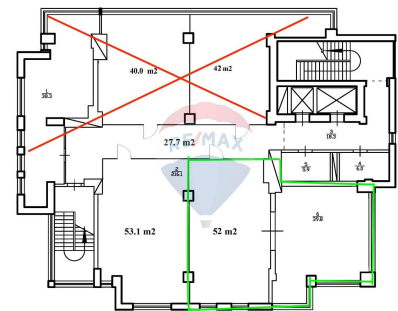

Spațiu comercial de închiriat

1.380 EUR

Descriere

De închiriat spații open space in business centru în centrul capitalei. Acces 24/24. For rent open space office in business center in midtown. Acces 24/24. Аренда помещения открытого типа в бизнес центре, доступ 24/24.