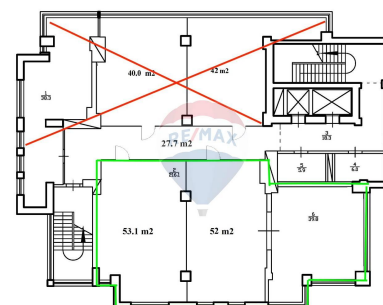

Spațiu comercial de închiriat

2.175 EUR

Descriere

De închiriat spații open space in business centru în centrul capitalei. Acces 24/24. For rent open space office in business center in midtown. Acces 24/24. Аренда помещения открытого типа в бизнес центре, доступ 24/24.