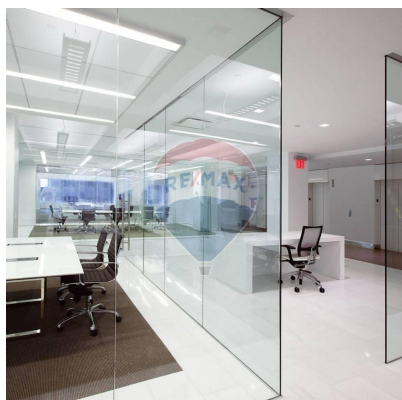

Spațiu comercial de închiriat

2.175 EUR

Descriere

De închiriat spații open space in business centru în centrul capitalei. Acces 24/24. For rent open space office in business center in midtown. Acces 24/24. Аренда помещения открытого типа в бизнес центре, доступ 24/24.