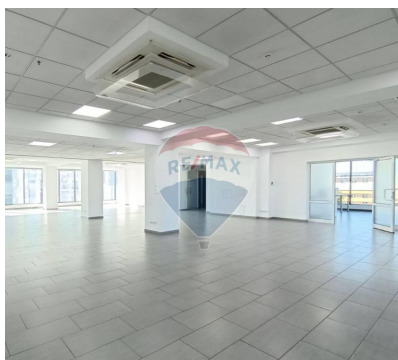

Spațiu comercial de închiriat

2.175 EUR

Descriere

De închiriat spații open space in business centru în centrul capitalei. Acces 24/24. For rent open space office in business center in midtown. Acces 24/24. Аренда помещения открытого типа в бизнес центре, доступ 24/24.

Detalii

Regiune: mun. Chișinău
Sector: Centru
Suprafață totală (): 145.0
Băi: 2

Localitate: Chișinău
Etaj: 5 din 13
Camere: 2

Facilități

Arhitectură

Ferestre care se deschid
Gresie
Lift cu destinație programată
Pereți de sticlă
Tavan fals
Grupuri sanitare amenajate și utilitate