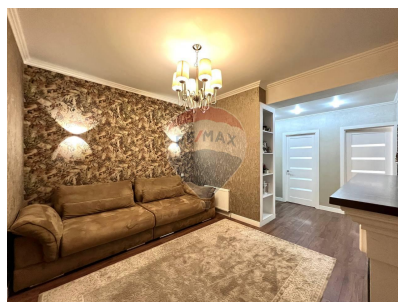

Apartment cu 2 camere de vânzare

129.000 EUR

Descriere

Se vinde apartament cu 2 camere +living spatios. Este mobilat si dotat cu toata tehnica necesara. Balconul de la bucatarie. Priveliste spre oras.

Detalii