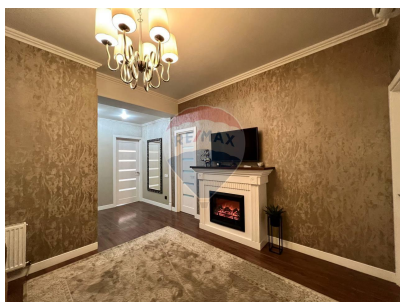

Apartment cu 2 camere de vânzare

129.000 EUR

Descriere

Se vinde apartament cu 2 camere +living spatios. Este mobilat si dotat cu toata tehnica necesara. Balconul de la bucatarie. Priveliste spre oras.

Detalii