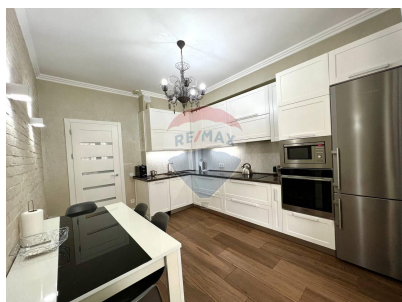

Apartment cu 2 camere de vânzare

129.000 EUR

Descriere

Se vinde apartament cu 2 camere +living spatios. Este mobilat si dotat cu toata tehnica necesara. Balconul de la bucatarie. Priveliste spre oras.

Detalii