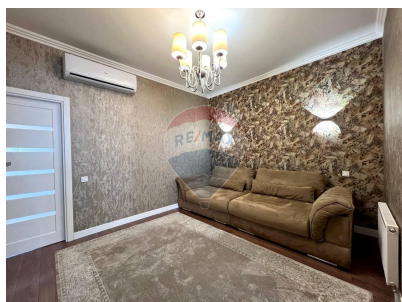

Apartment cu 2 camere de vânzare

129.000 EUR

Descriere

Se vinde apartament cu 2 camere +living spatios. Este mobilat si dotat cu toata tehnica necesara. Balconul de la bucatarie. Priveliste spre oras.

Detalii

Regiune: mun. Chişinău
Sector: Telecentru
Suprafaţă totală (): 85.0
Băi: 1

Localitate: Chişinău
Etaj: 11 din 11
Camere: 2
Fond Locativ: Construcţie nouă

Facilități

Sistem încălzire

Centrală proprie
Încălzire prin pardoseală