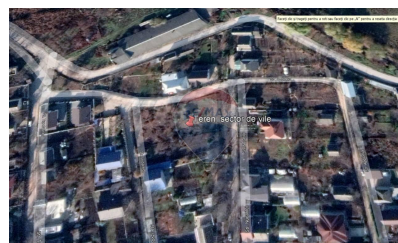

Teren de vânzare

74.000 EUR

Descriere

Va prezint un teren pentru constructii in sectorul de vile in Truseni, la periferia orasului Dumbrava. Marimea terenului este de 10 ari plus 1 ar adiacent spre servitute. Terenul se afla intr-o zona in continua dezvoltare cu utilitatile linga lot. Apa, Lumina, si gazul la 4 m de teren. Drumul asfaltat pina la 100m de teren si drum cu pietris amplasat calitativ linga teren. Forma acestui teren permite conexiune la drumul alaturat. Deschidere de le drum de 35 metri. Departarea lotului de la padure este de 27 metri.

Detalii

Regiune: mun. Chişinău
Sector: Periferie

Localitate: Truşeni
Suprafaţă totală (ari): 10.0

Facilități

Utilități teren

Branșare la curent
Branșare la apă
Branșare la gaz

Gradul de amenajare al străzilor