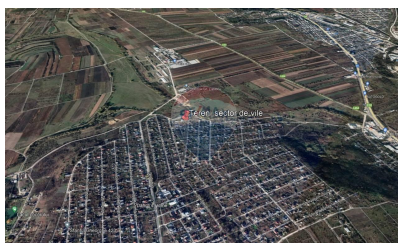

Teren de vânzare

74.000 EUR

Descriere

Va prezint un teren pentru constructii in sectorul de vile in Truseni, la periferia orasului Dumbrava. Marimea terenului este de 10 ari plus 1 ar adiacent spre servitute. Terenul se afla intr-o zona in continua dezvoltare cu utilitatile linga lot. Apa, Lumina, si gazul la 4 m de teren. Drumul asfaltat pina la 100m de teren si drum cu pietris amplasat calitativ linga teren. Forma acestui teren permite conexiune la drumul alaturat. Deschidere de le drum de 35 metri. Departarea lotului de la padure este de 27 metri.

Detalii

Regiune: mun. Chişinău
Sector: Periferie

Localitate: Truşeni
Suprafaţă totală (ari): 10.0

Facilități

Utilități teren

Branșare la curent
Branșare la apă
Branșare la gaz

Gradul de amenajare al străzilor

Asfaltate

Pietruite

Facilități clădire și proximități

Centru comercial în proximitate
Stație de metrou

Amplasarea terenului

Amplasat în localitate
Alături de pădure

Consultant Imobiliar

Oxana Slobozian