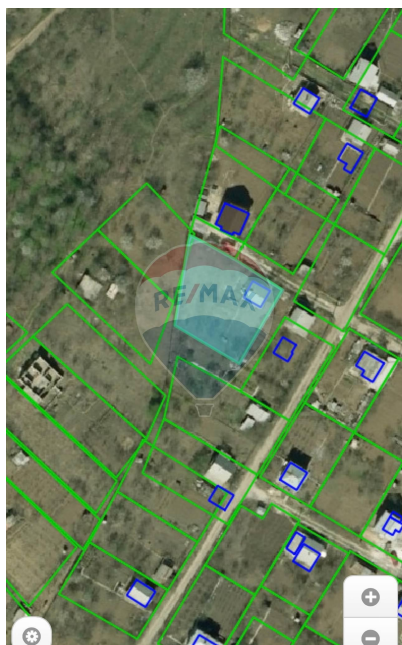

Teren de vânzare

74.000 EUR

Descriere

Va prezint un teren pentru constructii in sectorul de vile in Truseni, la periferia orasului Dumbrava. Marimea terenului este de 10 ari plus 1 ar adiacent spre servitute. Terenul se afla intr-o zona in continua dezvoltare cu utilitatile linga lot. Apa, Lumina, si gazul la 4 m de teren. Drumul asfaltat pina la 100m de teren si drum cu pietris amplasat calitativ linga teren. Forma acestui teren permite conexiune la drumul alaturat. Deschidere de le drum de 35 metri. Departarea lotului de la padure este de 27 metri.

Detalii

Regiune: mun. Chişinău
Sector: Periferie

Localitate: Truşeni
Suprafaţă totală (ari): 10.0

Facilități

Utilități teren

Branșare la curent
Branșare la apă
Branșare la gaz

Gradul de amenajare al străzilor

Asfaltate

Pietruite

Facilități clădire și proximități

Centru comercial în proximitate
Stație de metrou

Amplasarea terenului

Amplasat în localitate
Alături de pădure

Consultant Imobiliar

Oxana Slobozian