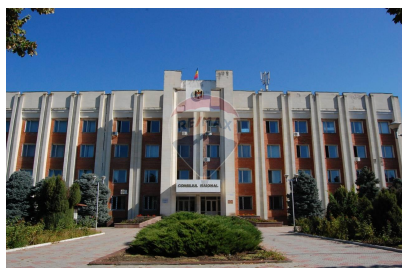

### Descriere

Descoperă acest teren perfect situat pentru construcția visului tău. -Terenul se afla in centrul orasului -Fiind un teren cu acte sub construcție -Toate comunicațiile sunt la lot -Gaz subteran , lumină , apa -11.5 Ari -In apropiere Linella,piata ,cafenele,scoli ,gradinite Alege să investești într-un viitor plin de posibilități

## Detalii

Regiune: Anenii Noi  
Sector: Centru

Localitate: Anenii Noi  
Suprafață totală (ari): 12.0