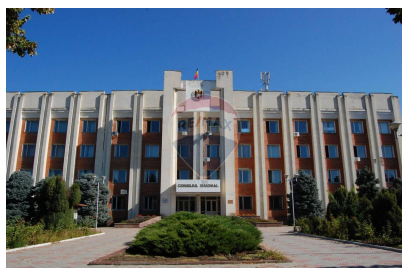

Teren de vânzare

16.000 EUR

Descriere

Descoperă acest teren perfect situat pentru construcția visului tău. -Terenul se afla in centrul orasului -Fiind un teren cu acte sub construcție -Toate comunicațiile sunt la lot -Gaz subteran , lumină , apa -11.5 Ari -In apropiere Linella,piata ,cafenele,scoli ,gradinite Alege să investești într-un viitor plin de posibilități

Detalii

Regiune: Anenii Noi
Sector: Centru

Localitate: Anenii Noi
Suprafață totală (ari): 12.0

Facilități

Utilități teren

Branșare la curent

Branșare la apă
Branșare la
canalizare

Branșare la gaz