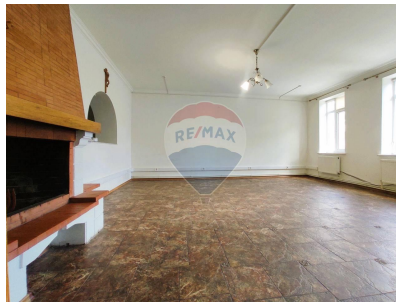

Casă cu 5 camere de vânzare

305.000 EUR

Descriere

Casă/Spațiu Comercial Multifuncțional în Sectorul Centru - Oportunitate Unică!
Locație: Sectorul Centru, Str. Anatol Corobcean 22 Suprafață Totală: 247 m²
Preț: 305.000 € Descoperiți o proprietate versatilă și bine amplasată, perfectă pentru diverse utilizări, inclusiv locuință, birouri sau spațiu comercial. Cu o compartimentare flexibilă și facilități moderne, acest imobil din Sectorul Centru este ideal pentru nevoile dumneavoastră. ### Caracteristici Cheie: - Amplasare strategică: Situată în inima Sectorului Centru, aproape de principalele artere de transport și facilități urbane. - Suprafață generoasă: 247 m², oferind spațiu amplu pentru diverse configurări și amenajări. Compartimentare flexibilă: - Nivelul 1: 2 camere, 1 bloc sanitar, saună, spațiu de garaj. - Nivelul 2: 1 cameră, bloc sanitar, bucătărie, Living cu șemineu. - Nivelul 3: 2 camere, bloc sanitar. - Facilități: Încălzire autonomă, saună și parcare. - Siguranță sporită: Sistem antiincendiu instalat. Beneficii: - Versatilitate maximă: Ideal pentru locuință, birouri, spațiu comercial sau o combinație a acestora. - Investiție inteligentă: Locația centrală și versatilitatea proprietății oferă un potențial semnificativ de valorificare. Informații Suplimentare: - Acces facil la transport public: Stațiile de