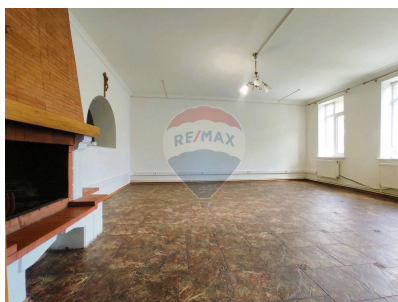

Casă cu 5 camere de vânzare

320.000 EUR

Descriere

Casă/Spațiu Comercial Multifuncțional în Sectorul Centru - Oportunitate Unică!
Locație: Sectorul Centru, Str. Anatol Corobcean 22 Suprafață Totală: 247 m²
Preț: 320.000 € Descoperiți o proprietate versatilă și bine amplasată, perfectă pentru diverse utilizări, inclusiv locuință, birouri sau spațiu comercial. Cu o compartimentare flexibilă și facilități moderne, acest imobil din Sectorul Centru este ideal pentru nevoile dumneavoastră. ### Caracteristici Cheie: - Amplasare strategică: Situată în inima Sectorului Centru, aproape de principalele artere de transport și facilități urbane. - Suprafață generoasă: 247 m², oferind spațiu amplu pentru diverse configurări și amenajări. Compartimentare flexibilă: - Nivelul 1: 2 camere, 1 bloc sanitar, saună, spațiu de garaj. - Nivelul 2: 1 cameră, bloc sanitar, bucătărie, Living cu șemineu. - Nivelul 3: 2 camere, bloc sanitar. - Facilități: Încălzire autonomă, saună și parcare. - Siguranță sporită: Sistem antiincendiu instalat. Beneficii: - Versatilitate maximă: Ideal pentru locuință, birouri, spațiu comercial sau o combinație a acestora. - Investiție inteligentă: Locația centrală și versatilitatea proprietății oferă un potențial semnificativ de valorificare. Informații Suplimentare: - Acces facil la transport public: Stațiile de