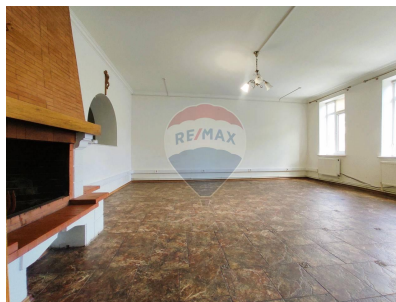

Casă cu 5 camere de vânzare

305.000 EUR

Descriere

Casă/Spațiu Comercial Multifuncțional în Sectorul Centru - Oportunitate Unică!
Locație: Sectorul Centru, Str. Anatol Corobcean 22 Suprafață Totală: 247 m²
Preț: 305.000 € Descoperiți o proprietate versatilă și bine amplasată, perfectă pentru diverse utilizări, inclusiv locuință, birouri sau spațiu comercial. Cu o compartimentare flexibilă și facilități moderne, acest imobil din Sectorul Centru este ideal pentru nevoile dumneavoastră. ### Caracteristici Cheie: - Amplasare strategică: Situată în inima Sectorului Centru, aproape de principalele artere de transport și facilități urbane. - Suprafață generoasă: 247 m², oferind spațiu amplu pentru diverse configurări și amenajări. Compartimentare flexibilă: - Nivelul 1: 2 camere, 1 bloc sanitar, saună, spațiu de garaj. - Nivelul 2: 1 cameră, bloc sanitar, bucătărie, Living cu șemineu. - Nivelul 3: 2 camere, bloc sanitar. - Facilități: Încălzire autonomă, saună și parcare. - Siguranță sporită: Sistem antiincendiu instalat. Beneficii: - Versatilitate maximă: Ideal pentru locuință, birouri, spațiu comercial sau o combinație a acestora. - Investiție inteligentă: Locația centrală și versatilitatea proprietății oferă un potențial semnificativ de valorificare. Informații Suplimentare: - Acces facil la transport public: Stațiile de