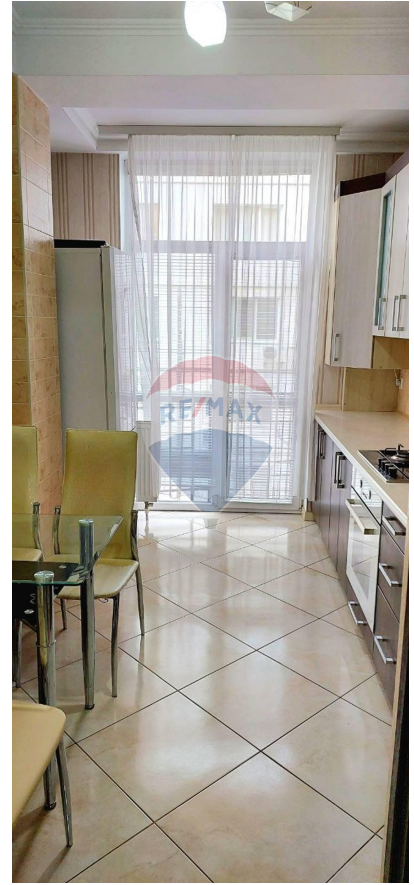

RE/MAX
Invest

Apartment cu 2 camere de închiriat

500 EUR

Descriere

Apartament cu 2 camere in chirie! -Bloc nou -Suprafata 65mp -Etajul 2/10 -
Incalzire Autonoma - 2 balcoane

Detalii

Regiune: mun. Chişinău

Sector: Centru

Suprafaţă totală (): 67.0

Băi: 1

Balcoane: 2

Localitate: Chişinău

Etaj: 6 din 10

Camere: 2

Bucătării: 1

Fond Locativ: Construcţie nouă

Facilități

Sistem încălzire

Centrală proprie

Lift

Lift

Bucătărie

Mobilat

Consultant Imobiliar