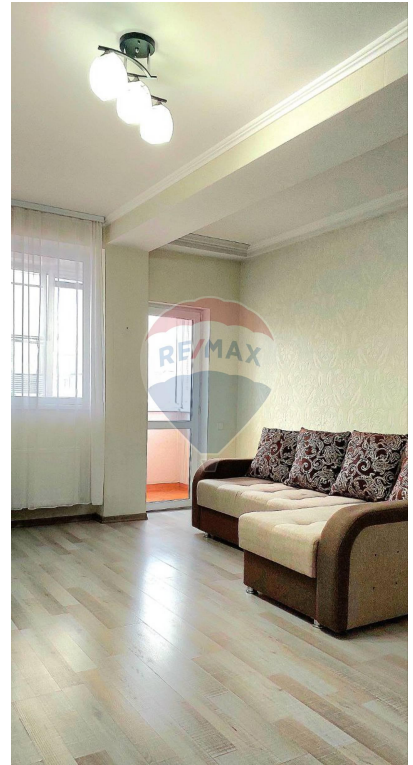

RE/MAX
Invest

Apartament cu 2 camere de închiriat

500 EUR

Descriere

Apartament cu 2 camere in chirie! -Bloc nou -Suprafata 65mp -Etajul 2/10 -
Incalzire Autonoma - 2 balcoane

Detalii

Regiune: mun. Chişinău

Sector: Centru

Suprafaţă totală (): 67.0

Băi: 1

Balcoane: 2

Localitate: Chişinău

Etaj: 6 din 10

Camere: 2

Bucătării: 1

Fond Locativ: Construcţie nouă