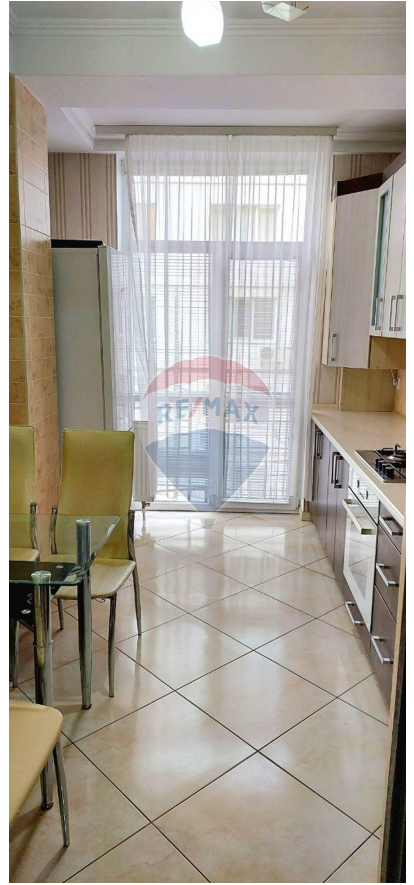

RE/MAX
Invest

Apartment cu 2 camere de închiriat

500 EUR

Descriere

Apartament cu 2 camere in chirie! -Bloc nou -Suprafata 65mp -Etajul 2/10 -
Incalzire Autonoma - 2 balcoane

Detalii

Regiune: mun. Chişinău

Sector: Centru

Suprafaţă totală (): 67.0

Băi: 1

Balcoane: 2

Localitate: Chişinău

Etaj: 6 din 10

Camere: 2

Bucătării: 1

Fond Locativ: Construcţie nouă

Facilități

Sistem încălzire

Centrală proprie

Lift

Lift

Bucătărie

Mobilat

Consultant Imobiliar