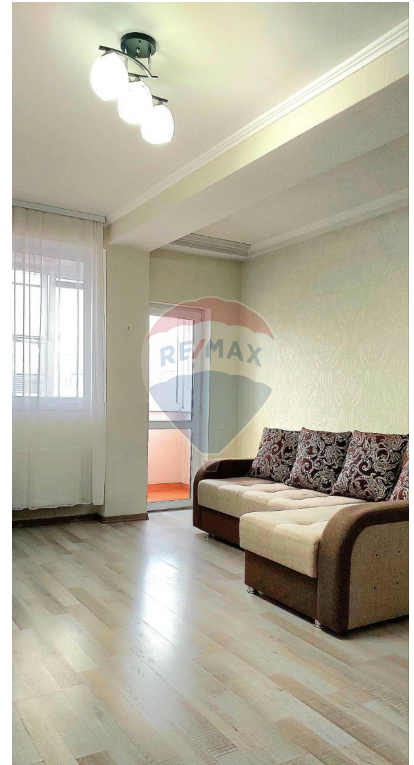

RE/MAX
Invest

Apartment cu 2 camere de închiriat

500 EUR

Descriere

Apartament cu 2 camere in chirie! -Bloc nou -Suprafata 65mp -Etajul 2/10 -
Incalzire Autonoma - 2 balcoane

Detalii

Regiune: mun. Chişinău

Sector: Centru

Suprafaţă totală (): 67.0

Băi: 1

Balcoane: 2

Localitate: Chişinău

Etaj: 6 din 10

Camere: 2

Bucătării: 1

Fond Locativ: Construcţie nouă