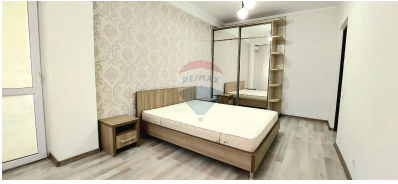

RE/MAX
Invest

Apartament cu 2 camere de închiriat

500 EUR

Descriere

Apartament cu 2 camere in chirie! -Bloc nou -Suprafata 65mp -Etajul 2/10 -
Incalzire Autonoma - 2 balcoane

Detalii

Regiune: mun. Chişinău

Sector: Centru

Suprafaţă totală (): 67.0

Băi: 1

Balcoane: 2

Localitate: Chişinău

Etaj: 6 din 10

Camere: 2

Bucătării: 1

Fond Locativ: Construcţie nouă