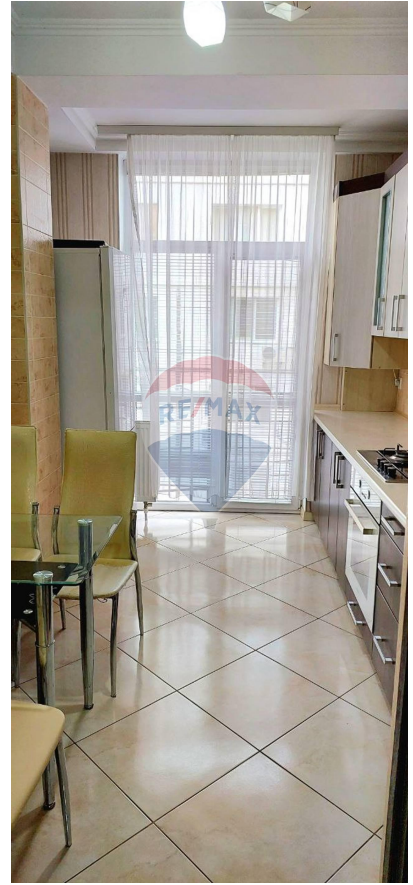

RE/MAX
Invest

Apartament cu 2 camere de închiriat

500 EUR

Descriere

Apartament cu 2 camere in chirie! -Bloc nou -Suprafata 65mp -Etajul 2/10 -
Incalzire Autonoma - 2 balcoane

Detalii

Regiune: mun. Chişinău

Sector: Centru

Suprafaţă totală (): 67.0

Băi: 1

Balcoane: 2

Localitate: Chişinău

Etaj: 6 din 10

Camere: 2

Bucătării: 1

Fond Locativ: Construcţie nouă

Facilități

Sistem încălzire

Centrală proprie

Lift

Lift

Bucătărie

Mobilat

Consultant Imobiliar