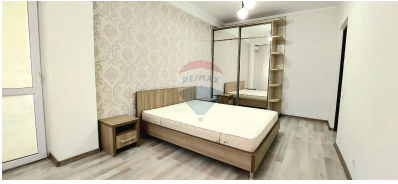

RE/MAX
Invest

Apartment cu 2 camere de închiriat

500 EUR

Descriere

Apartament cu 2 camere in chirie! -Bloc nou -Suprafata 65mp -Etajul 2/10 -
Incalzire Autonoma - 2 balcoane

Detalii

Regiune: mun. Chişinău

Sector: Centru

Suprafaţă totală (): 67.0

Băi: 1

Balcoane: 2

Localitate: Chişinău

Etaj: 6 din 10

Camere: 2

Bucătării: 1

Fond Locativ: Construcţie nouă