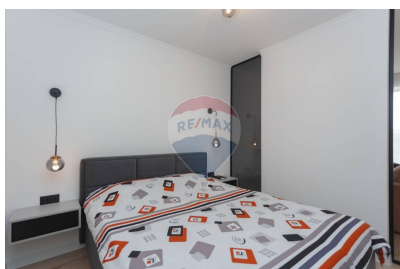

Apartment cu 1 camere de vânzare

169.000 EUR

Descriere

Spre vânzare apartament cu 1 cameră + living, în complexul Eldorado Terra (Valea Trandafirilor), bd. Decebal 6/1. Amplasat la etajul 9 din 10 cu vedere spre lac. Beneficii: - reparație euro - mobilă de calitate - geamuri panoramice - 3 ascensoare - teren pentru copii doar pentru locatarii blocului - parcare subterană și deschisă La parter găsiți un restaurant , salon de frumusețe, fitness centru,