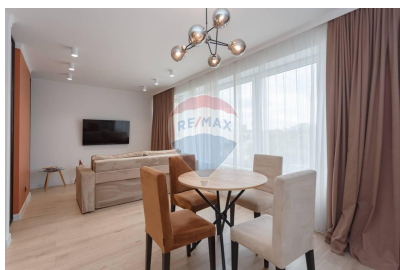

Apartment cu 1 camere de vânzare

159.000 EUR

Descriere

Spre vânzare apartament cu 1 cameră + living, în complexul Eldorado Terra (Valea Trandafirilor), bd. Decebal 6/1. Amplasat la etajul 9 din 10 cu vedere spre lac. Beneficii: - reparație euro - mobilă de calitate - geamuri panoramice - 3 ascensoare - teren pentru copii doar pentru locatarii blocului - parcare subterană și deschisă La parter găsiți un restaurant , salon de frumusețe, fitness centru,