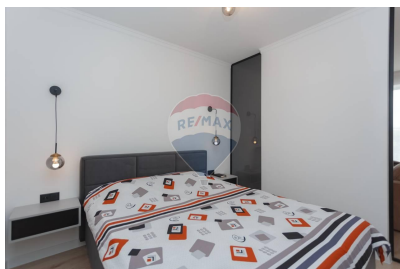

Apartment cu 1 camere de vânzare

159.000 EUR

Descriere

Spre vânzare apartament cu 1 cameră + living, în complexul Eldorado Terra (Valea Trandafirilor), bd. Decebal 6/1. Amplasat la etajul 9 din 10 cu vedere spre lac. Beneficii: - reparație euro - mobilă de calitate - geamuri panoramice - 3 ascensoare - teren pentru copii doar pentru locatarii blocului - parcare subterană și deschisă La parter găsiți un restaurant , salon de frumusețe, fitness centru,