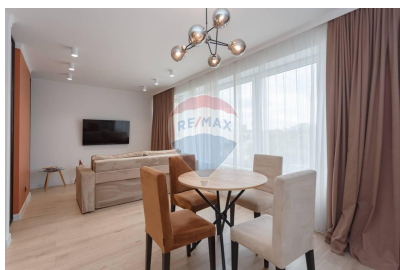

Apartment cu 1 camere de vânzare

169.000 EUR

Descriere

Spre vânzare apartament cu 1 cameră + living, în complexul Eldorado Terra (Valea Trandafirilor), bd. Decebal 6/1. Amplasat la etajul 9 din 10 cu vedere spre lac. Beneficii: - reparație euro - mobilă de calitate - geamuri panoramice - 3 ascensoare - teren pentru copii doar pentru locatarii blocului - parcare subterană și deschisă La parter găsiți un restaurant , salon de frumusețe, fitness centru,