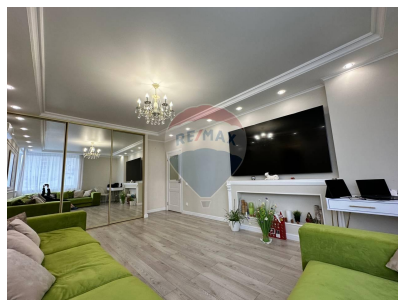

Apartament cu 3 camere de vânzare

289.000 EUR

Descriere

Vă invităm să descoperiți o oază de eleganță și confort în inima Chișinăului, în prestigiosul complex imobiliar "Estate White House". Acest apartament rafinat, situat la etajul 3 din 8, vă oferă 105m² de spațiu generos, compartimentat în 2 dormitoare, un salon impresionant, o bucătărie modernă și 2 băi elegante. Construit din cărămidă și beneficiind de o infrastructură impecabilă, acest apartament reprezintă locuința ideală pentru cei care apreciază luxul și rafinamentul. Nu ratați ocazia de a trăi într-unul dintre cele mai exclusiviste complexe rezidențiale din Chișinău!