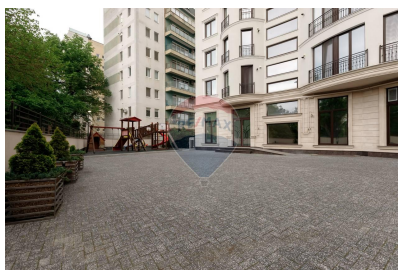

Apartament cu 3 camere de vânzare

289.000 EUR

Descriere

Vă invităm să descoperiți o oază de eleganță și confort în inima Chișinăului, în prestigiosul complex imobiliar "Estate White House". Acest apartament rafinat, situat la etajul 3 din 8, vă oferă 105m² de spațiu generos, compartimentat în 2 dormitoare, un salon impresionant, o bucătărie modernă și 2 băi elegante. Construit din cărămidă și beneficiind de o infrastructură impecabilă, acest apartament reprezintă locuința ideală pentru cei care apreciază luxul și rafinamentul. Nu ratați ocazia de a trăi într-unul dintre cele mai exclusiviste complexe rezidențiale din Chișinău!