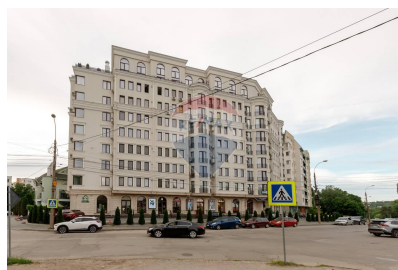

### Descriere

Vă invităm să descoperiți o oază de eleganță și confort în inima Chișinăului, în prestigiosul complex imobiliar "Estate White House". Acest apartament rafinat, situat la etajul 3 din 8, vă oferă 105m<sup>2</sup> de spațiu generos, compartimentat în 2 dormitoare, un salon impresionant, o bucătărie modernă și 2 băi elegante. Construit din cărămidă și beneficiind de o infrastructură impecabilă, acest apartament reprezintă locuința ideală pentru cei care apreciază luxul și rafinamentul. Nu ratați ocazia de a trăi într-unul dintre cele mai exclusiviste complexe rezidențiale din Chișinău!

## Detalii

---

Regiune: mun. Chișinău

Sector: Centru

Suprafață totală ( ): 105.0

Băi: 2

Fond Locativ: Construcție nouă

Localitate: Chișinău