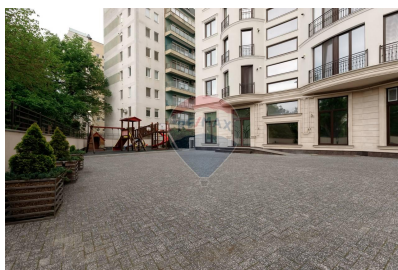

### Descriere

Vă invităm să descoperiți o oază de eleganță și confort în inima Chișinăului, în prestigiosul complex imobiliar "Estate White House". Acest apartament rafinat, situat la etajul 3 din 8, vă oferă 105m<sup>2</sup> de spațiu generos, compartimentat în 2 dormitoare, un salon impresionant, o bucătărie modernă și 2 băi elegante. Construit din cărămidă și beneficiind de o infrastructură impecabilă, acest apartament reprezintă locuința ideală pentru cei care apreciază luxul și rafinamentul. Nu ratați ocazia de a trăi într-unul dintre cele mai exclusiviste complexe rezidențiale din Chișinău!