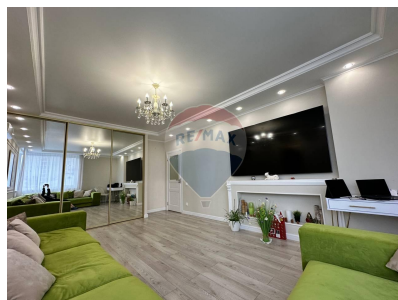

### Descriere

Vă invităm să descoperiți o oază de eleganță și confort în inima Chișinăului, în prestigiosul complex imobiliar "Estate White House". Acest apartament rafinat, situat la etajul 3 din 8, vă oferă 105m<sup>2</sup> de spațiu generos, compartimentat în 2 dormitoare, un salon impresionant, o bucătărie modernă și 2 băi elegante. Construit din cărămidă și beneficiind de o infrastructură impecabilă, acest apartament reprezintă locuința ideală pentru cei care apreciază luxul și rafinamentul. Nu ratați ocazia de a trăi într-unul dintre cele mai exclusiviste complexe rezidențiale din Chișinău!