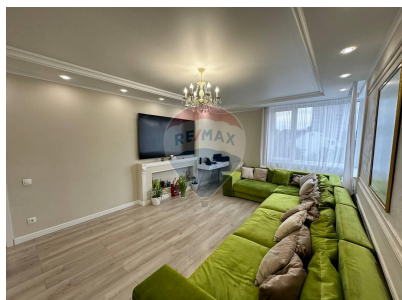

Apartament cu 3 camere de vânzare

289.000 EUR

Descriere

Vă invităm să descoperiți o oază de eleganță și confort în inima Chișinăului, în prestigiosul complex imobiliar "Estate White House". Acest apartament rafinat, situat la etajul 3 din 8, vă oferă 105m² de spațiu generos, compartimentat în 2 dormitoare, un salon impresionant, o bucătărie modernă și 2 băi elegante. Construit din cărămidă și beneficiind de o infrastructură impecabilă, acest apartament reprezintă locuința ideală pentru cei care apreciază luxul și rafinamentul. Nu ratați ocazia de a trăi într-unul dintre cele mai exclusiviste complexe rezidențiale din Chișinău!