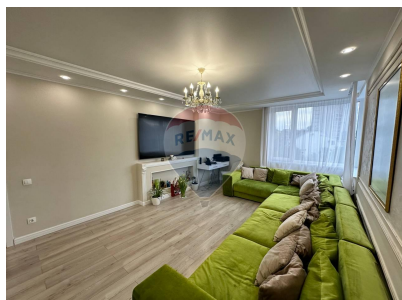

### Descriere

Vă invităm să descoperiți o oază de eleganță și confort în inima Chișinăului, în prestigiosul complex imobiliar "Estate White House". Acest apartament rafinat, situat la etajul 3 din 8, vă oferă 105m<sup>2</sup> de spațiu generos, compartimentat în 2 dormitoare, un salon impresionant, o bucătărie modernă și 2 băi elegante. Construit din cărămidă și beneficiind de o infrastructură impecabilă, acest apartament reprezintă locuința ideală pentru cei care apreciază luxul și rafinamentul. Nu ratați ocazia de a trăi într-unul dintre cele mai exclusiviste complexe rezidențiale din Chișinău!