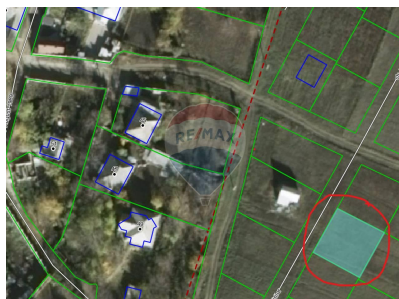

## Descriere

Exclusiv! Teren pentru Constructia Casei Dvs. in orasul Durlesti. 4 ari situat in apropiere imediata de Orasul Chisinau, sectorul Buiucani. Ternul este amplasat intr-o zona in continua modernizare, cu acces facil la drumurile principale, vedere panoramica asupra orasului Durlesti si Chisinau. Beneficiile procurarii acestui teren sunt: -Valorizarea terenului in timp. -Libertatea de a personaliza si a construi casa visurilor tale. -Calitatea vietii beneficiind de aer curat, liniste dar

## Detalii

---

Regiune: mun. Chişinău  
Sector: Centru

Localitate: Dureşti  
Suprafaţă totală (ari): 4.0

### Amplasarea terenului

Amplasat în localitate