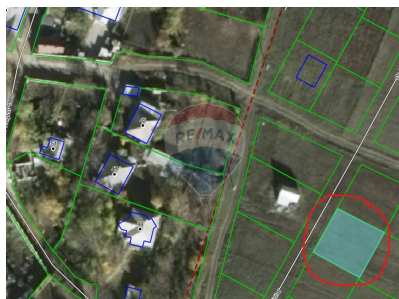

Teren de vânzare

30.500 EUR

Descriere

Exclusiv! Teren pentru Constructia Casei Dvs. in orasul Durlesti. 4 ari situat in apropiere imediata de Orasul Chisinau, sectorul Buiucani. Ternul este amplasat intr-o zona in continua modernizare, cu acces facil la drumurile principale, vedere panoramica asupra orasului Durlesti si Chisinau. Beneficiile procurarii acestui teren sunt: -Valorizarea terenului in timp. -Libertatea de a personaliza si a construi casa visurilor tale. -Calitatea vietii beneficiind de aer curat, liniste dar

Localitate: Durlleşti
Suprafaţă totală (ari): 4.0

Facilităţi

Utilităţi teren

Branşare la curent
Branşare la gaz
Utilităţi în zonă

Gradul de amenajare al străzilor

Asfaltate

Pietruite
De pământ

Facilităţi clădire şi proximităţi

Centru comercial în proximitate
Staţie de metrou

Staţie de bus

Amplasarea terenului

Amplasat în localitate