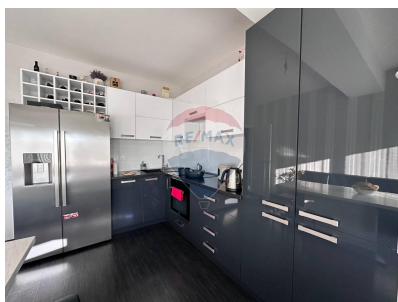

### Descriere

Spre vânzare apartament cu 2 dormitoare în imediata apropiere a parcului Valea Trandafirilor, str. Dobrușa 8. Suprafața 70 mp, etaj 5 din 6, podele calde, încălzire autonomă.