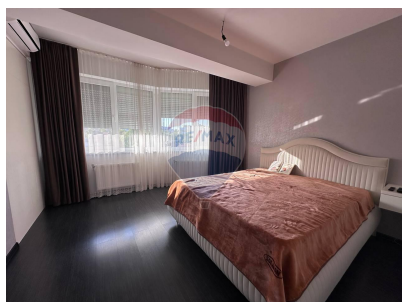

### Descriere

Spre vânzare apartament cu 2 dormitoare în imediata apropiere a parcului Valea Trandafirilor, str. Dobrușa 8. Suprafața 70 mp, etaj 5 din 6, podele calde, încălzire autonomă.