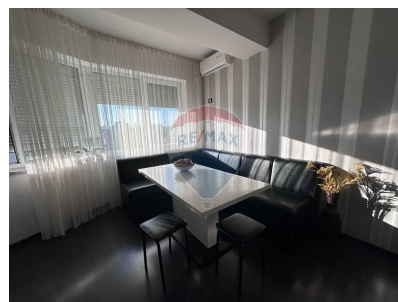

### Descriere

Spre vânzare apartament cu 2 dormitoare în imediata apropiere a parcului Valea Trandafirilor, str. Dobrușa 8. Suprafața 70 mp, etaj 5 din 6, podele calde, încălzire autonomă.