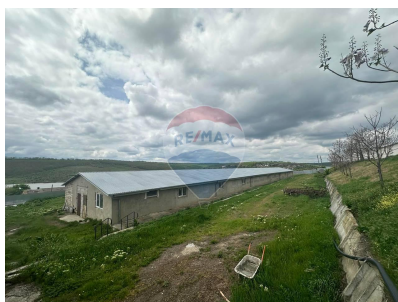

Spațiu comercial de vânzare

660.000 EUR

Descriere

Agenția Imobiliară Remax Total vă prezintă spre vânzare o proprietate unică care se află în s.Cobusca Veche, raionul Anenii Noi. O bază agricolă modernă și proaspătă, gata să vă inspire visurile de afaceri! Această proprietate impresionantă este o oportunitate extraordinară de a investi în viitorul agriculturii. Cu o bază de depozitare a cerealelor ultramodernă, dotată cu patru camere frigorifice și rampă, și un teren asfaltat extins, facilitățile sunt pregătite să întâmpinați orice provocare a industriei. Proprietatea include 14 sere în plină activitate, pregătite să susțină plantațiile dvs. de legume într-un mediu controlat și productiv. Cu 20 de hectare de livadă de prună, veți adăuga un alt nivel de diversitate și potențial de creștere la afacerea dvs. agricolă. În plus, casa de pe teritoriul proprietatii oferă un confort de neegalat, cu două dormitoare spațioase, o bucătărie modernă și o saună relaxantă pentru a vă reîncărca după o zi plină de muncă. Un bazin răcoros completează atmosfera de relaxare și reîmprospătare. Cu un sistem de supraveghere video și toate comunicațiile racordate, puteți fi sigur că afacerea dvs. agricolă este în mâini sigure și conectată la tehnologia modernă. Nu ratați această șansă de a face parte dintr-o

Bucătării: 1

Localitate: Cobusca Veche

Suprafață totală (): 1500.0

Nivel etaj: Parter

Facilități

Facilități

Mașină de spălat rufe

Frigider