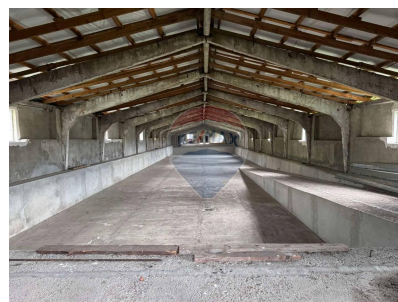

Spațiu comercial de vânzare

660.000 EUR

Descriere

Agenția Imobiliară Remax Total vă prezintă spre vânzare o proprietate unică care se află în s.Cobusca Veche, raionul Anenii Noi. O bază agricolă modernă și proaspătă, gata să vă inspire visurile de afaceri! Această proprietate impresionantă este o oportunitate extraordinară de a investi în viitorul agriculturii. Cu o bază de depozitare a cerealelor ultramodernă, dotată cu patru camere frigorifice și rampă, și un teren asfaltat extins, facilitățile sunt pregătite să întâmpinați orice provocare a industriei. Proprietatea include 14 sere în plină activitate, pregătite să susțină plantațiile dvs. de legume într-un mediu controlat și productiv. Cu 20 de hectare de livadă de prună, veți adăuga un alt nivel de diversitate și potențial de creștere la afacerea dvs. agricolă. În plus, casa de pe teritoriul proprietatii oferă un confort de neegalat, cu două dormitoare spațioase, o bucătărie modernă și o saună relaxantă pentru a vă reîncărca după o zi plină de muncă. Un bazin răcoros completează atmosfera de relaxare și reîmprospătare. Cu un sistem de supraveghere video și toate comunicațiile racordate, puteți fi siguri că afacerea dvs. agricolă este în mâini sigure și conectată la tehnologia modernă. Nu ratați această șansă de a face parte dintr-o