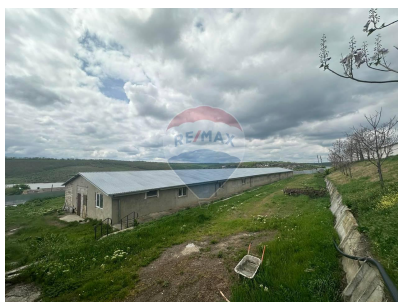

Spațiu comercial de vânzare

660.000 EUR

Descriere

Agenția Imobiliară Remax Total vă prezintă spre vânzare o proprietate unică care se află în s.Cobusca Veche, raionul Anenii Noi. O bază agricolă modernă și proaspătă, gata să vă inspire visurile de afaceri! Această proprietate impresionantă este o oportunitate extraordinară de a investi în viitorul agriculturii. Cu o bază de depozitare a cerealelor ultramodernă, dotată cu patru camere frigorifice și rampă, și un teren asfaltat extins, facilitățile sunt pregătite să întâmpinați orice provocare a industriei. Proprietatea include 14 sere în plină activitate, pregătite să susțină plantațiile dvs. de legume într-un mediu controlat și productiv. Cu 20 de hectare de livadă de prună, veți adăuga un alt nivel de diversitate și potențial de creștere la afacerea dvs. agricolă. În plus, casa de pe teritoriul proprietatii oferă un confort de neegalat, cu două dormitoare spațioase, o bucătărie modernă și o saună relaxantă pentru a vă reîncărca după o zi plină de muncă. Un bazin răcoros completează atmosfera de relaxare și reîmprospătare. Cu un sistem de supraveghere video și toate comunicațiile racordate, puteți fi siguri că afacerea dvs. agricolă este în mâini sigure și conectată la tehnologia modernă. Nu ratați această șansă de a face parte dintr-o

Bucătării: 1

Localitate: Cobusca Veche

Suprafață totală (): 1500.0

Nivel etaj: Parter

Facilități

Facilități

Mașină de spălat rufe

Frigider