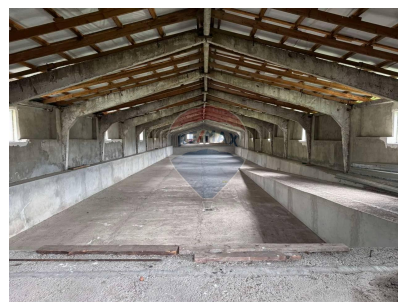

Spațiu comercial de vânzare

660.000 EUR

Descriere

Agenția Imobiliară Remax Total vă prezintă spre vânzare o proprietate unică care se află în s.Cobusca Veche, raionul Anenii Noi. O bază agricolă modernă și proaspătă, gata să vă inspire visurile de afaceri! Această proprietate impresionantă este o oportunitate extraordinară de a investi în viitorul agriculturii. Cu o bază de depozitare a cerealelor ultramodernă, dotată cu patru camere frigorifice și rampă, și un teren asfaltat extins, facilitățile sunt pregătite să întâmpinați orice provocare a industriei. Proprietatea include 14 sere în plină activitate, pregătite să susțină plantațiile dvs. de legume într-un mediu controlat și productiv. Cu 20 de hectare de livadă de prună, veți adăuga un alt nivel de diversitate și potențial de creștere la afacerea dvs. agricolă. În plus, casa de pe teritoriul proprietatii oferă un confort de neegalat, cu două dormitoare spațioase, o bucătărie modernă și o saună relaxantă pentru a vă reîncărca după o zi plină de muncă. Un bazin răcoros completează atmosfera de relaxare și reîmprospătare. Cu un sistem de supraveghere video și toate comunicațiile racordate, puteți fi sigur că afacerea dvs. agricolă este în mâini sigure și conectată la tehnologia modernă. Nu ratați această șansă de a face parte dintr-o