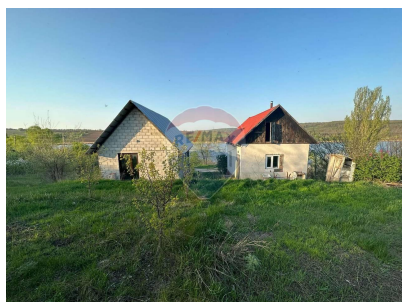

Casă cu 2 camere de vânzare

27.500 EUR

Descriere

Agentia imobiliara RE/MAX Total, este încântată să vă prezinte oportunitatea unică de a vă achiziționa o vilă chiar pe malul lacului. Dacă visezi la o afacere în agricultură, iată o oportunitate pe care nu vrei să o ratezi! Două terenuri pomicole, fiecare cu 14 ari și 4 ari, amplasate pe malul fermecător al unui lac în Cimiseni. Proprietatea include 3 construcții: o vilă și o mini fermă. Este fântână proprie, canalizare+ beci (20 m.p). O oază perfectă pentru a-ți dezvolta afacerea agricolă sau pentru a-ți începe visul rural. Contactează-mă pentru mai multe detalii și pentru a-ți rezerva o vizionare!

Detalii

Regiune: Criuleni

Sector: Periferie

Camere: 2

Localitate: Criuleni

Suprafață totală (): 110.0

Băi: 1

Facilități