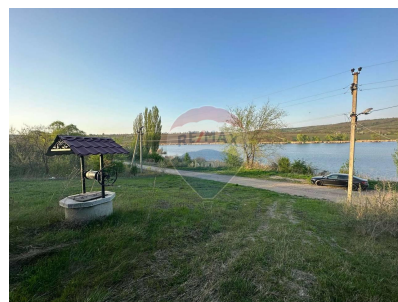

Casă cu 2 camere de vânzare

27.500 EUR

Descriere

Agentia imobiliara RE/MAX Total, este încântată să vă prezinte oportunitatea unică de a vă achiziționa o vilă chiar pe malul lacului. Dacă visezi la o afacere în agricultură, iată o oportunitate pe care nu vrei să o ratezi! Două terenuri pomicole, fiecare cu 14 ari și 4 ari, amplasate pe malul fermecător al unui lac în Cimiseni. Proprietatea include 3 construcții: o vilă și o mini fermă. Este fântână proprie, canalizare+ beci (20 m.p). O oază perfectă pentru a-ți dezvolta afacerea agricolă sau pentru a-ți începe visul rural. Contactează-mă pentru mai multe detalii și pentru a-ți rezerva o vizionare!

Detalii

Regiune: Criuleni

Sector: Periferie

Camere: 2

Localitate: Criuleni

Suprafață totală (): 110.0

Băi: 1

Facilități