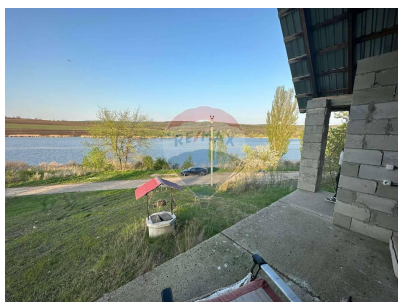

Casă cu 2 camere de vânzare

27.500 EUR

Descriere

Agentia imobiliara RE/MAX Total, este încântată să vă prezinte oportunitatea unică de a vă achiziționa o vilă chiar pe malul lacului. Dacă visezi la o afacere în agricultură, iată o oportunitate pe care nu vrei să o ratezi! Două terenuri pomicole, fiecare cu 14 ari și 4 ari, amplasate pe malul fermecător al unui lac în Cimiseni. Proprietatea include 3 construcții: o vilă și o mini fermă. Este fântână proprie, canalizare+ beci (20 m.p). O oază perfectă pentru a-ți dezvolta afacerea agricolă sau pentru a-ți începe visul rural. Contactează-mă pentru mai multe detalii și pentru a-ți rezerva o vizionare!

Detalii

Regiune: Criuleni

Sector: Periferie

Camere: 2

Localitate: Criuleni

Suprafață totală (): 110.0

Băi: 1

Facilități