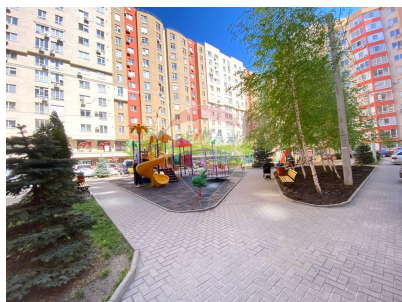

## Descriere

Sunteți o familie mare și căutați o locuință ? vă prezint la vânzare aceea ce doriți ! Descoperă confortul și eleganța în acest apartament spațios cu 3 dormitoare separate amplasat într-o zonă ecologic curată a Chișinăului . Complexul Eldorado Terra -Apartament NOU NELOCUIT -Pardosea caldă -Geamuri termopan -Parcare subterană -Curte închisă -Încălzire autonomă -Teren de joacă -Bilateral -Supraveghere Video -2 Ascensoare -Sisteme de securitate -Școli și grădinițe în apropiere -Transport public în toate direcțiile -Acces rapid în orice sector -Tot tipul de magazine -Spa ,Cafenele, Fitness Pentru mai multe detalii și prezentări apelați-mă 079000423