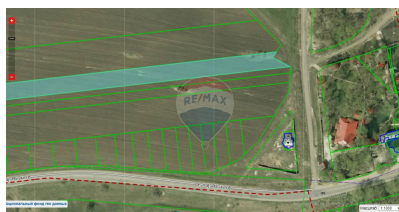

Teren de vânzare

76.000 EUR

Descriere

Terenul agricol cu o suprafață de 69 ari, situat într-o zonă de dezvoltare, oferă perspective interesante. Poate fi ideal pentru construcția unor facilități sau locuințe noi, având în vedere că se află într-o zonă în care dezvoltarea urbană este în curs. De asemenea, luând în considerare tendințele actuale de urbanizare, transformarea sa din teren agricol în teren de construcție poate aduce oportunități considerabile de investiții și dezvoltare imobiliară în zonă.

Detalii

Regiune: mun. Chișinău

Sector: Periferie

Localitate: Tohatin

Suprafață totală (ari): 69.0

Facilități

Utilități teren

Branșare la curent