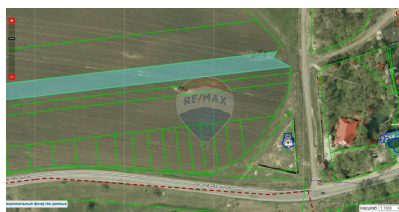

Teren de vânzare

76.000 EUR

Descriere

Terenul agricol cu o suprafață de 69 ari, situat într-o zonă de dezvoltare, oferă perspective interesante. Poate fi ideal pentru construcția unor facilități sau locuințe noi, având în vedere că se află într-o zonă în care dezvoltarea urbană este în curs. De asemenea, luând în considerare tendințele actuale de urbanizare, transformarea sa din teren agricol în teren de construcție poate aduce oportunități considerabile de investiții și dezvoltare imobiliară în zonă.

Detalii

Regiune: mun. Chișinău
Sector: Periferie

Localitate: Tohatin
Suprafață totală (ari): 69.0

Facilități

Utilități teren

Branșare la curent
Branșare la apă
Branșare la canalizare
Branșare la gaz
Utilități în zonă