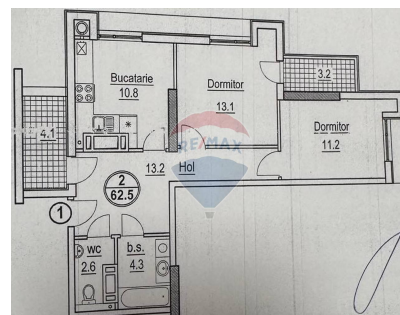

Apartment cu 2 camere de vânzare

92.500 EUR

Descriere

Se vinde Apartament cu 2 camere + Living, bucatarie, Garderoba, 2 blocuri sanitare, balcon. Complexul VOLARE vis-a-vis de Circ. Incalzire in pardosea. Geamuri panoramice.

Detalii

Regiune: mun. Chișinău
Sector: Rîșcani
Suprafață totală ( ): 63.0
Băi: 2
An construcție: 2023
Stadiu clădire: Clădire nouă

Localitate: Chișinău
Etaj: 3 din 14
Camere: 2
Balcoane: 2
Fond Locativ: Construcție nouă