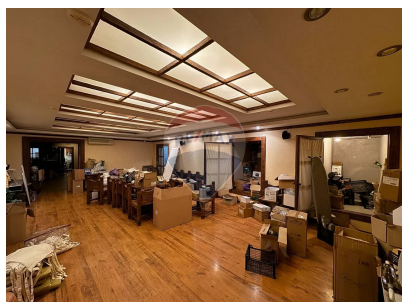

### Descriere

Spre vânzare spațiu comercial (restaurant), amplasat în inima capitalei pe str. Eminescu. Locație ultracentrală în zonă istorică orașului. Spațiul are ieșire directă la stradă și rampa din curtea clădirii- Suprafață totală de 168 mp, este divizat în 1 nivel, openspace.