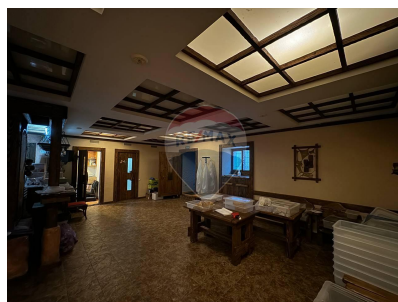

### Descriere

Spre vânzare spațiu comercial (restaurant), amplasat în inima capitalei pe str. Eminescu. Locație ultracentrală în zonă istorică orașului. Spațiul are ieșire directă la stradă și rampa din curtea clădirii- Suprafață totală de 168 mp, este divizat în 1 nivel, openspace.