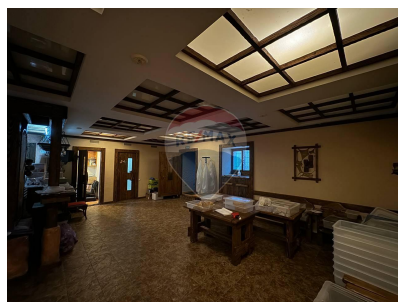

### Descriere

Spre vânzare spațiu comercial (restaurant), amplasat în inima capitalei pe str. Eminescu. Locație ultracentrală în zonă istorică orașului. Spațiul are ieșire directă la stradă și rampă din curtea clădirii- Suprafață totală de 168 mp, este divizat în 1 nivel, openspace.