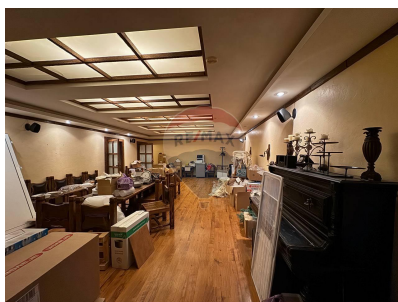

### Descriere

Spre vânzare spațiu comercial (restaurant), amplasat în inima capitalei pe str. Eminescu. Locație ultracentrală în zonă istorică orașului. Spațiul are ieșire directă la stradă și rampă din curtea clădirii- Suprafață totală de 168 mp, este divizat în 1 nivel, openspace.