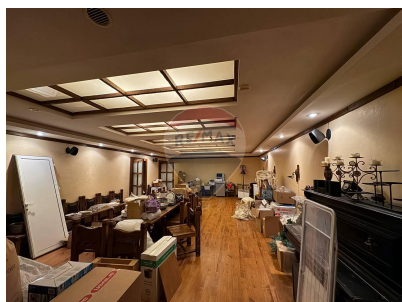

### Descriere

Spre vânzare spațiu comercial (restaurant), amplasat în inima capitalei pe str. Eminescu. Locație ultracentrală în zonă istorică orașului. Spațiul are ieșire directă la stradă și rampa din curtea clădirii- Suprafață totală de 168 mp, este divizat în 1 nivel, openspace.