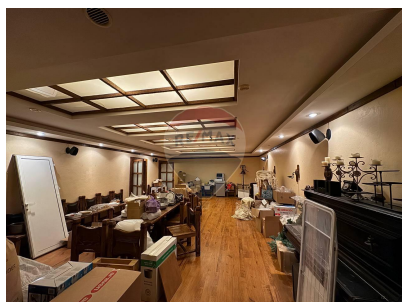

### Descriere

Spre vânzare spațiu comercial (restaurant), amplasat în inima capitalei pe str. Eminescu. Locație ultracentrală în zonă istorică orașului. Spațiul are ieșire directă la stradă și rampă din curtea clădirii- Suprafață totală de 168 mp, este divizat în 1 nivel, openspace.