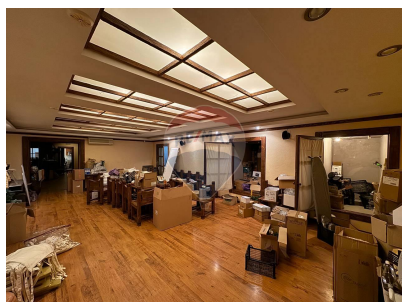

### Descriere

Spre vânzare spațiu comercial (restaurant), amplasat în inima capitalei pe str. Eminescu. Locație ultracentrală în zonă istorică orașului. Spațiul are ieșire directă la stradă și rampă din curtea clădirii- Suprafață totală de 168 mp, este divizat în 1 nivel, openspace.