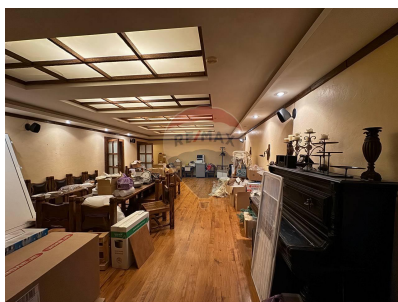

### Descriere

Spre vânzare spațiu comercial (restaurant), amplasat în inima capitalei pe str. Eminescu. Locație ultracentrală în zonă istorică orașului. Spațiul are ieșire directă la stradă și rampa din curtea clădirii- Suprafață totală de 168 mp, este divizat în 1 nivel, openspace.