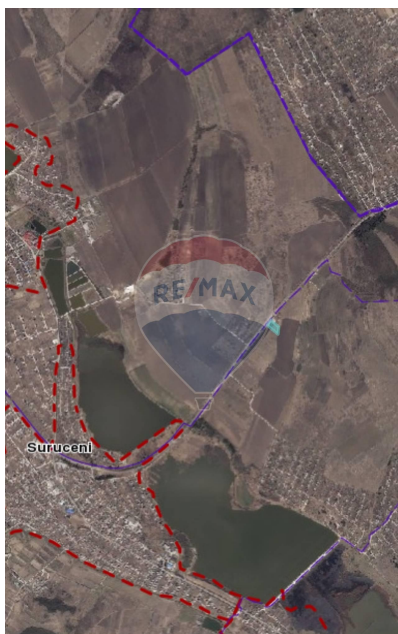

Teren de vânzare

66.000 EUR

Descriere

Cu o locație privilegiată, la prima linie, acest teren oferă acces direct la resursele naturale și la infrastructura vitală pentru o afacere agricolă de succes. Suprafața generoasă îți oferă posibilitatea de a-ți transforma visele în realitate, indiferent dacă îți dorești să cultivi cereale, legume, să dezvolți o plantație de viță-de-vie, sau amplasarea unor construcții agro-industriale.

Detalii

Regiune: Ialoveni
Sector: Periferie

Localitate: Nimoreni
Suprafață totală (ari): 55.0

Facilități

Utilități teren

Branșare la curent
Branșare la gaz

Amplasarea terenului

Amplasat în afara localității