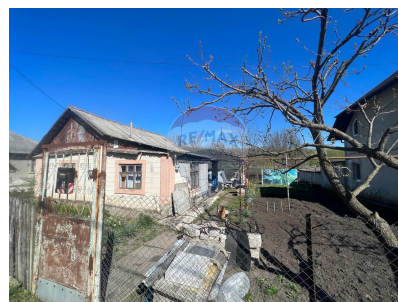

Teren de vânzare

98.000 EUR

Descriere

10,5 ari Pentru Constructia unei Case, sau Townhouse. Lotul se margineaza si cu 2 ari aditionali neprivatizati sub padure. Terenul dispune Gaz, Lumina, Apa, si casa spre demolare. Este amplasat in muun. Chisinau, or. Codru, str. Gliei 21, sectorul centru si in apropiere imediata de magazin si statie de rutiera. Distanta pina la Grenoble, Botanica este doar de 9 minute cu masina. Construiește aici Casa visurilor tale si vei avea cele mai linistite zile, in largul naturii , cu priveliste spre padure.

Detalii

Regiune: mun. Chișinău
Sector: Periferie

Localitate: Codru
Suprafață totală (ari): 11.0

Facilități

Utilități teren

Branșare la curent
Branșare la apă
Branșare la gaz
Utilități în zonă

Gradul de amenajare al străzilor

Asfaltate
Pietruite
Iluminat stradal

Facilități clădire și proximități

Stație de metrou

Amplasarea terenului

Amplasat în localitate
Alături de pădure

Consultant Imobiliar

Oxana Slobozian

oxana.slobozian@remax.md
+373 79 000 254