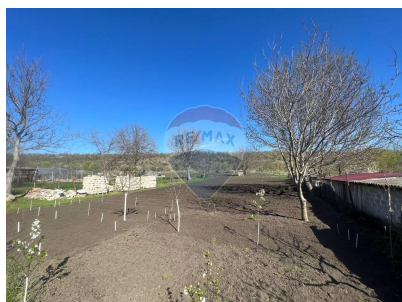

Teren de vânzare

98.000 EUR

Descriere

10,5 ari Pentru Constructia unei Case, sau Townhouse. Lotul se margineaza si cu 2 ari aditionali neprivatizati sub padure. Terenul dispune Gaz, Lumina, Apa, si casa spre demolare. Este amplasat in muun. Chisinau, or. Codru, str. Gliei 21, sectorul centru si in apropiere imediata de magazin si statie de rutiera. Distanta pina la Grenoble, Botanica este doar de 9 minute cu masina. Construiește aici Casa visurilor tale si vei avea cele mai linistite zile, in largul naturii , cu priveliste spre padure.

Detalii

Regiune: mun. Chișinău
Sector: Periferie

Localitate: Codru
Suprafață totală (ari): 11.0

Facilități

Utilități teren

Branșare la curent
Branșare la apă
Branșare la gaz
Utilități în zonă

Gradul de amenajare al străzilor