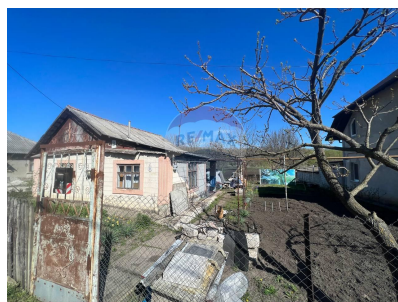

Teren de vânzare

98.000 EUR

Descriere

10,5 ari Pentru Constructia unei Case, sau Townhouse. Lotul se margineaza si cu 2 ari aditionali neprivatizati sub padure. Terenul dispune Gaz, Lumina, Apa, si casa spre demolare. Este amplasat in muun. Chisinau, or. Codru, str. Gliei 21, sectorul centru si in apropiere imediata de magazin si statie de rutiera. Distanta pina la Grenoble, Botanica este doar de 9 minute cu masina. Construiește aici Casa visurilor tale si vei avea cele mai linistite zile, in largul naturii , cu priveliste spre padure.

Detalii

Regiune: mun. Chișinău
Sector: Periferie

Localitate: Codru
Suprafață totală (ari): 11.0

Facilități

Utilități teren

Branșare la curent
Branșare la apă
Branșare la gaz
Utilități în zonă

Gradul de amenajare al străzilor

Asfaltate
Pietruite
Iluminat stradal

Facilități clădire și proximități

Stație de metrou

Amplasarea terenului

Amplasat în localitate
Alături de pădure

Consultant Imobiliar

Oxana Slobozian

oxana.slobozian@remax.md
+373 79 000 254