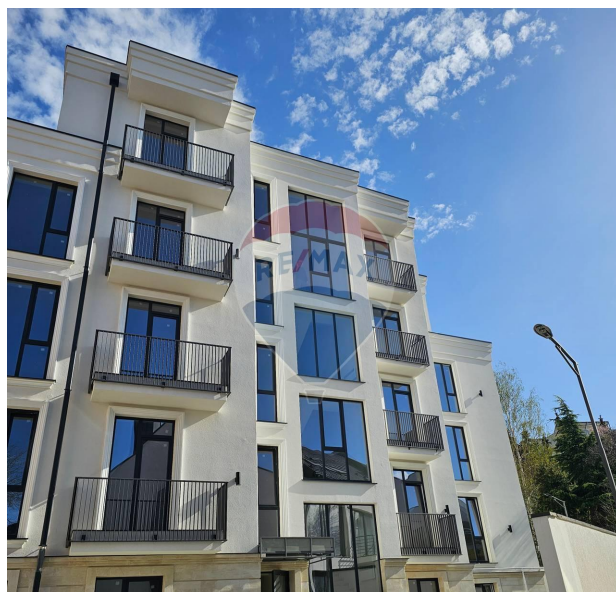

Apartment cu 2 camere de vânzare

113.900 EUR

Descriere

Apartmentul din sectorul centru al Chișinăului, situat pe Str. Moara Roșie, se află într-o casă de tip club house cu 5 etaje și ascensor. Clădirea este construită din cărămidă Brikston de 30cm, oferind o izolare fonică excelentă între apartamente și între etaje, inclusiv în coridor. Apartmentul are o înălțime a tavanului de 3,10 m și beneficiază de geamuri panoramice Salamander, care permit lumină naturală abundentă și o vedere frumoasă către oraș. Există diverse opțiuni de apartamente disponibile în vânzare, începând de la 60m² până la 94m², astfel încât fiecare potențial cumpărător să poată găsi spațiul potrivit nevoilor sale.