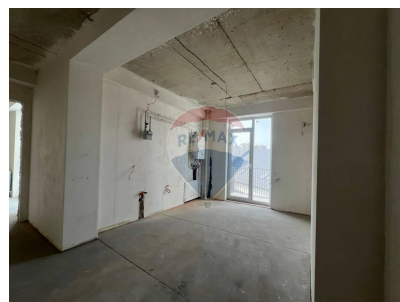

Apartment cu 2 camere de vânzare

113.900 EUR

Descriere

Apartmentul din sectorul centru al Chișinăului, situat pe Str. Moara Roșie, se află într-o casă de tip club house cu 5 etaje și ascensor. Clădirea este construită din cărămidă Brikston de 30cm, oferind o izolare fonică excelentă între apartamente și între etaje, inclusiv în coridor. Apartmentul are o înălțime a tavanului de 3,10 m și beneficiază de geamuri panoramice Salamander, care permit lumină naturală abundentă și o vedere frumoasă către oraș. Există diverse opțiuni de apartamente disponibile în vânzare, începând de la 60m² până la 94m², astfel încât fiecare potențial cumpărător să poată găsi spațiul potrivit nevoilor sale.

Detalii

Regiune: mun. Chişinău
Sector: Centru
Suprafaţă totală (): 67.0
Băi: 1

Localitate: Chişinău
Etaj: 3 din 5
Camere: 2
Fond Locativ: Construcţie nouă

Facilităţi

Sistem încălzire

Centrală proprie

Lift

Lift