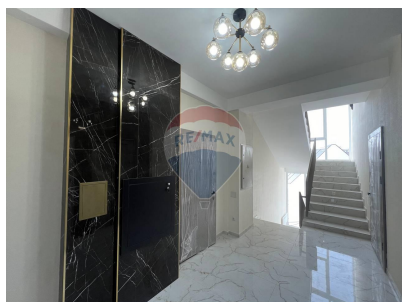

Apartment cu 2 camere de vânzare

113.900 EUR

Descriere

Apartmentul din sectorul centru al Chișinăului, situat pe Str. Moara Roșie, se află într-o casă de tip club house cu 5 etaje și ascensor. Clădirea este construită din cărămidă Brikston de 30cm, oferind o izolare fonică excelentă între apartamente și între etaje, inclusiv în coridor. Apartmentul are o înălțime a tavanului de 3,10 m și beneficiază de geamuri panoramice Salamander, care permit lumină naturală abundentă și o vedere frumoasă către oraș. Există diverse opțiuni de apartamente disponibile în vânzare, începând de la 60m² până la 94m², astfel încât fiecare potențial cumpărător să poată găsi spațiul potrivit nevoilor sale.