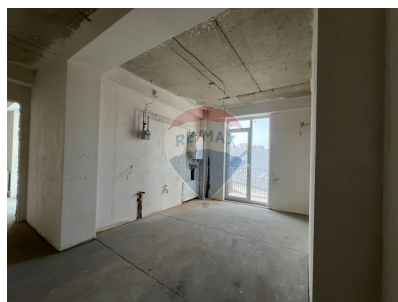

### Descriere

Apartmentul din sectorul centru al Chișinăului, situat pe Str. Moara Roșie, se află într-o casă de tip club house cu 5 etaje și ascensor. Clădirea este construită din cărămidă Brikston de 30cm, oferind o izolare fonică excelentă între apartamente și între etaje, inclusiv în coridor. Apartmentul are o înălțime a tavanului de 3,10 m și beneficiază de geamuri panoramice Salamander, care permit lumină naturală abundentă și o vedere frumoasă către oraș. Există diverse opțiuni de apartamente disponibile în vânzare, începând de la 60m<sup>2</sup> până la 94m<sup>2</sup>, astfel încât fiecare potențial cumpărător să poată găsi spațiul potrivit nevoilor sale.