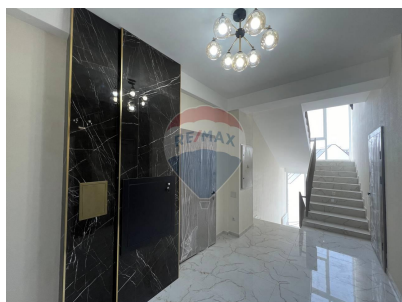

### Descriere

Apartmentul din sectorul centru al Chișinăului, situat pe Str. Moara Roșie, se află într-o casă de tip club house cu 5 etaje și ascensor. Clădirea este construită din cărămidă Brikston de 30cm, oferind o izolare fonică excelentă între apartamente și între etaje, inclusiv în coridor. Apartmentul are o înălțime a tavanului de 3,10 m și beneficiază de geamuri panoramice Salamander, care permit lumină naturală abundentă și o vedere frumoasă către oraș. Există diverse opțiuni de apartamente disponibile în vânzare, începând de la 60m<sup>2</sup> până la 94m<sup>2</sup>, astfel încât fiecare potențial cumpărător să poată găsi spațiul potrivit nevoilor sale.