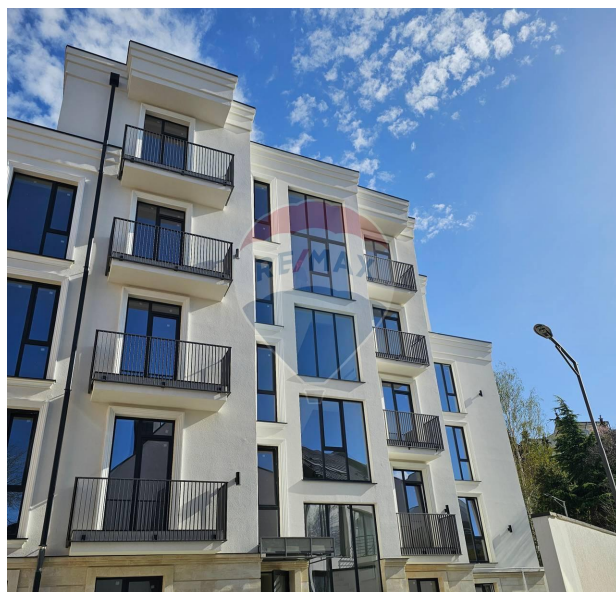

### Descriere

Apartmentul din sectorul centru al Chișinăului, situat pe Str. Moara Roșie, se află într-o casă de tip club house cu 5 etaje și ascensor. Clădirea este construită din cărămidă Brikston de 30cm, oferind o izolare fonică excelentă între apartamente și între etaje, inclusiv în coridor. Apartmentul are o înălțime a tavanului de 3,10 m și beneficiază de geamuri panoramice Salamander, care permit lumină naturală abundentă și o vedere frumoasă către oraș. Există diverse opțiuni de apartamente disponibile în vânzare, începând de la 60m<sup>2</sup> până la 94m<sup>2</sup>, astfel încât fiecare potențial cumpărător să poată găsi spațiul potrivit nevoilor sale.