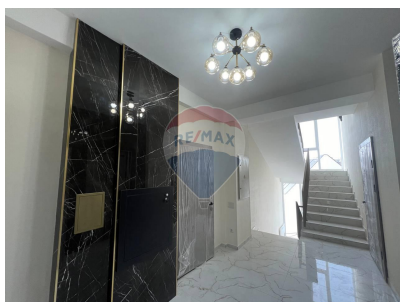

Apartment cu 2 camere de vânzare

113.900 EUR

Descriere

Apartmentul din sectorul centru al Chișinăului, situat pe Str. Moara Roșie, se află într-o casă de tip club house cu 5 etaje și ascensor. Clădirea este construită din cărămidă Brikston de 30cm, oferind o izolare fonică excelentă între apartamente și între etaje, inclusiv în coridor. Apartmentul are o înălțime a tavanului de 3,10 m și beneficiază de geamuri panoramice Salamander, care permit lumină naturală abundentă și o vedere frumoasă către oraș. Există diverse opțiuni de apartamente disponibile în vânzare, începând de la 60m² până la 94m², astfel încât fiecare potențial cumpărător să poată găsi spațiul potrivit nevoilor sale.