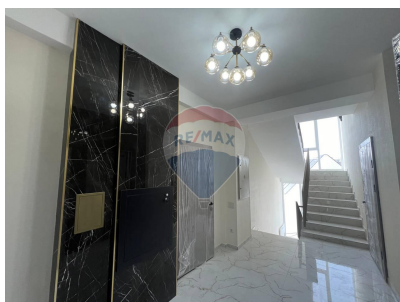

### Descriere

Apartmentul din sectorul centru al Chișinăului, situat pe Str. Moara Roșie, se află într-o casă de tip club house cu 5 etaje și ascensor. Clădirea este construită din cărămidă Brikston de 30cm, oferind o izolare fonică excelentă între apartamente și între etaje, inclusiv în coridor. Apartmentul are o înălțime a tavanului de 3,10 m și beneficiază de geamuri panoramice Salamander, care permit lumină naturală abundentă și o vedere frumoasă către oraș. Există diverse opțiuni de apartamente disponibile în vânzare, începând de la 60m<sup>2</sup> până la 94m<sup>2</sup>, astfel încât fiecare potențial cumpărător să poată găsi spațiul potrivit nevoilor sale.