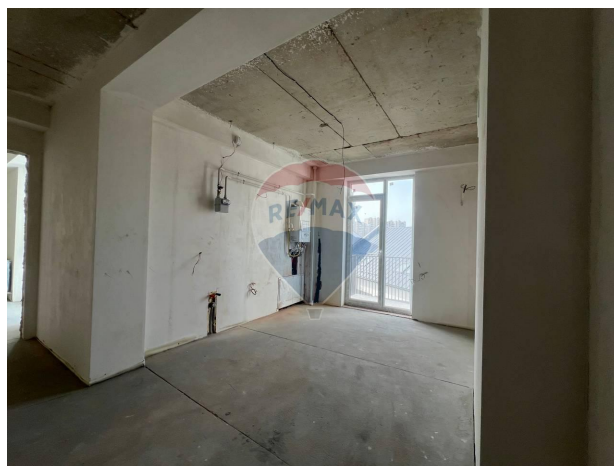

### Descriere

Apartamentul din sectorul centru al Chișinăului, situat pe Str. Moara Roșie, se află într-o casă de tip club house cu 5 etaje și ascensor. Clădirea este construită din cărămidă Brikston de 30cm, oferind o izolare fonică excelentă între apartamente și între etaje, inclusiv în coridor. Apartamentul are o înălțime a tavanului de 3,10 m și beneficiază de geamuri panoramice Salamander, care permit lumină naturală abundentă și o vedere frumoasă către oraș. Există