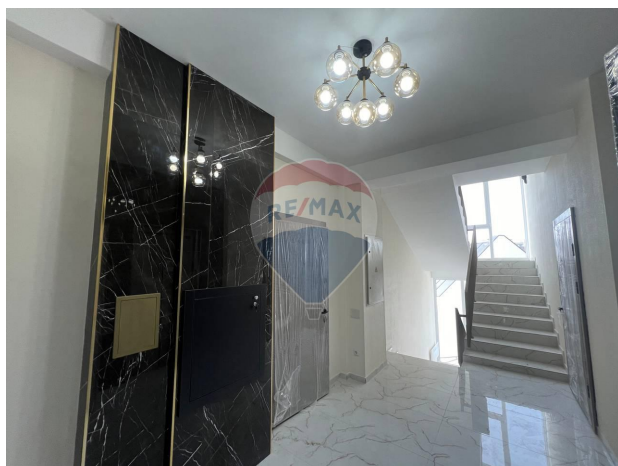

### Descriere

Apartamentul din sectorul centru al Chișinăului, situat pe Str. Moara Roșie, se află într-o casă de tip club house cu 5 etaje și ascensor. Clădirea este construită din cărămidă Brikston de 30cm, oferind o izolare fonică excelentă între apartamente și între etaje, inclusiv în coridor. Apartamentul are o înălțime a tavanului de 3,10 m și beneficiază de geamuri panoramice Salamander, care permit lumină naturală abundentă și o vedere frumoasă către oraș. Există