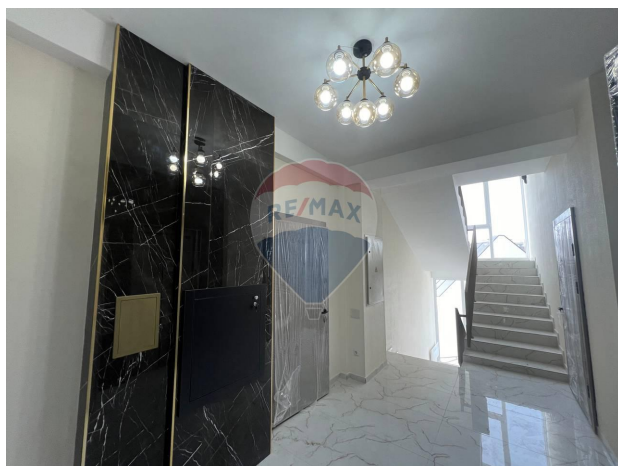

Apartament cu 2 camere de vânzare

136.800 EUR

Descriere

Apartamentul din sectorul centru al Chișinăului, situat pe Str. Moara Roșie, se află într-o casă de tip club house cu 5 etaje și ascensor. Clădirea este construită din cărămidă Brikston de 30cm, oferind o izolare fonică excelentă între apartamente și între etaje, inclusiv în coridor. Apartamentul are o înălțime a tavanului de 3,10 m și beneficiază de geamuri panoramice Salamander, care permit lumină naturală abundentă și o vedere frumoasă către oraș. Există