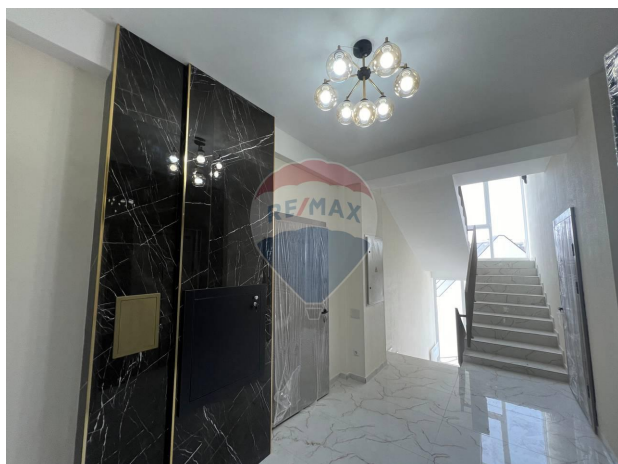

Apartament cu 2 camere de vânzare

136.800 EUR

Descriere

Apartamentul din sectorul centru al Chișinăului, situat pe Str. Moara Roșie, se află într-o casă de tip club house cu 5 etaje și ascensor. Clădirea este construită din cărămidă Brikston de 30cm, oferind o izolare fonică excelentă între apartamente și între etaje, inclusiv în coridor. Apartamentul are o înălțime a tavanului de 3,10 m și beneficiază de geamuri panoramice Salamander, care permit lumină naturală abundentă și o vedere frumoasă către oraș. Există

diverse opțiuni de apartamente disponibile în vânzare, începând de la 60m2 până la 94m2, astfel încât fiecare potențial cumpărător să poată găsi spațiul potrivit nevoilor sale.

Detalii

Regiune: mun. Chișinău
Sector: Centru
Suprafață totală (): 76.0
Băi: 1