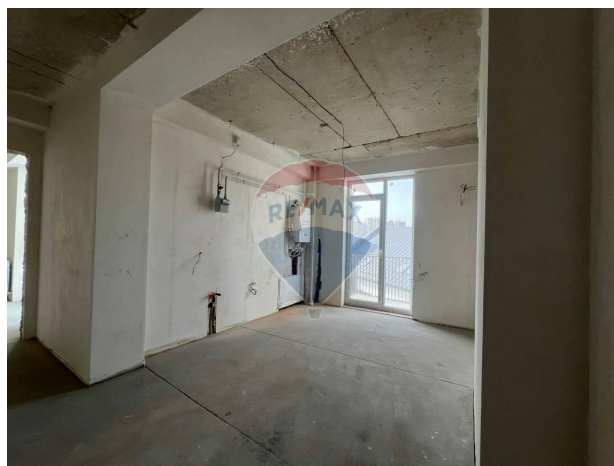

Apartament cu 2 camere de vânzare

136.800 EUR

Descriere

Apartamentul din sectorul centru al Chișinăului, situat pe Str. Moara Roșie, se află într-o casă de tip club house cu 5 etaje și ascensor. Clădirea este construită din cărămidă Brikston de 30cm, oferind o izolare fonică excelentă între apartamente și între etaje, inclusiv în coridor. Apartamentul are o înălțime a tavanului de 3,10 m și beneficiază de geamuri panoramice Salamander, care permit lumină naturală abundentă și o vedere frumoasă către oraș. Există

diverse opțiuni de apartamente disponibile în vânzare, începând de la 60m2 până la 94m2, astfel încât fiecare potențial cumpărător să poată găsi spațiul potrivit nevoilor sale.

Detalii

Regiune: mun. Chișinău

Sector: Centru

Suprafață totală (): 76.0

Băi: 1

Localitate: Chișinău

Etaj: 1 din 5

Camere: 2

Fond Locativ: Construcție nouă

Facilități

Arhitectură

Ferestre care se deschid

Sistem încălzire

Încălzire prin pardoseală

Lift

Lift

Ușa de la intrare

Metal