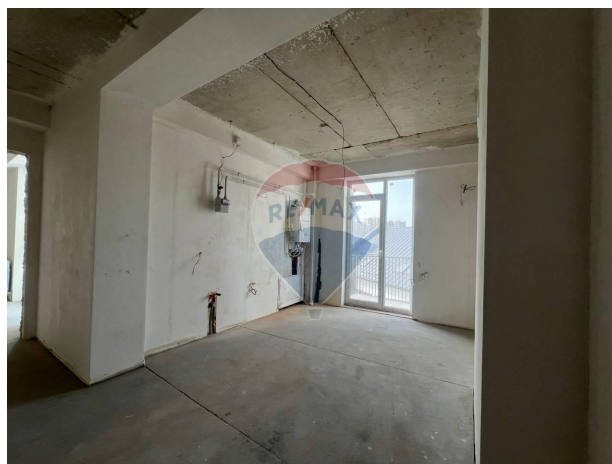

Apartament cu 2 camere de vânzare

136.800 EUR

Descriere

Apartamentul din sectorul centru al Chișinăului, situat pe Str. Moara Roșie, se află într-o casă de tip club house cu 5 etaje și ascensor. Clădirea este construită din cărămidă Brikston de 30cm, oferind o izolare fonică excelentă între apartamente și între etaje, inclusiv în coridor. Apartamentul are o înălțime a tavanului de 3,10 m și beneficiază de geamuri panoramice Salamander, care permit lumină naturală abundentă și o vedere frumoasă către oraș. Există

diverse opțiuni de apartamente disponibile în vânzare, începând de la 60m2 până la 94m2, astfel încât fiecare potențial cumpărător să poată găsi spațiul potrivit nevoilor sale.

Detalii

Regiune: mun. Chișinău
Sector: Centru
Suprafață totală (): 76.0
Băi: 1

Localitate: Chișinău
Etaj: 1 din 5
Camere: 2
Fond Locativ: Construcție nouă

Facilități

Arhitectură

Ferestre care se deschid

Sistem încălzire

Încălzire prin pardoseală

Lift

Lift