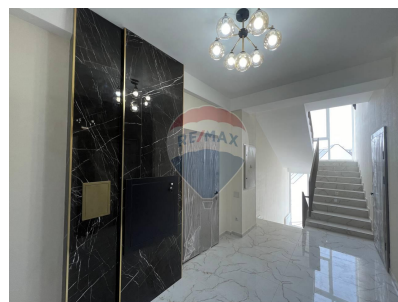

### Descriere

Apartmentul din sectorul centru al Chișinăului, situat pe Str. Moara Roșie, se află într-o casă de tip club house cu 5 etaje și ascensor. Clădirea este construită din cărămidă Brikston de 30cm, oferind o izolare fonică excelentă între apartamente și între etaje, inclusiv în coridor. Apartmentul are o înălțime a tavanului de 3,10 m și beneficiază de geamuri panoramice Salamander, care permit lumină naturală abundentă și o vedere frumoasă către oraș. Există diverse opțiuni de apartamente disponibile în vânzare, începând de la 60m<sup>2</sup>