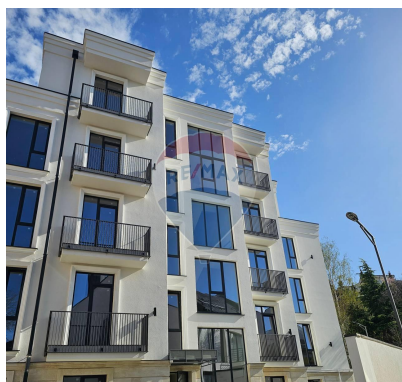

### Descriere

Apartmentul din sectorul centru al Chișinăului, situat pe Str. Moara Roșie, se află într-o casă de tip club house cu 5 etaje și ascensor. Clădirea este construită din cărămidă Brikston de 30cm, oferind o izolare fonică excelentă între apartamente și între etaje, inclusiv în coridor. Apartmentul are o înălțime a tavanului de 3,10 m și beneficiază de geamuri panoramice Salamander, care permit lumină naturală abundentă și o vedere frumoasă către oraș. Există diverse opțiuni de apartamente disponibile în vânzare, începând de la 60m<sup>2</sup>

## Detalii

Regiune: mun. Chișinău

Sector: Centru

Suprafață totală ( ): 47.0

Băi: 1

Balcoane: 1

Fond Locativ: Construcție nouă

Deținător cheie: Cheia la noi