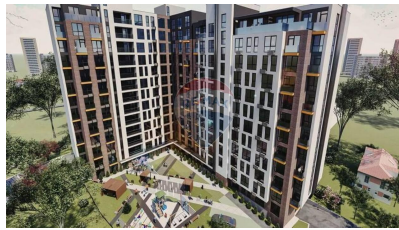

## Descriere

---

Apartament de vânzare în sectorul Rîșcani, pe Str. Cornesti! Oportunitate unică de a achiziționa un apartament spațios de 49m<sup>2</sup>, situat la etajul 5 al unei clădiri moderne. Cu o compartimentare inteligentă în dormitor, living, bucătărie, baie și balcon, acest apartament oferă un spațiu perfect pentru confortul și relaxarea ta. Varianta albă a apartamentului îți oferă libertatea de a-ți personaliza locuința așa cum îți dorești, adăugându-i propriul stil și personalitate.

Situat într-o zonă centrală și bine conectată, acest apartament beneficiază de acces facil către numeroase facilități și servicii din jur. Nu rata șansa de a deveni proprietarul acestui apartament minunat! Contactează-mă pentru mai multe detalii și programarea unei vizionări. Contact: 61006652  
#apartamentdevanzare #Rîșcani #StrCornesti #comfort #modern #personalizare #oportunitateunică