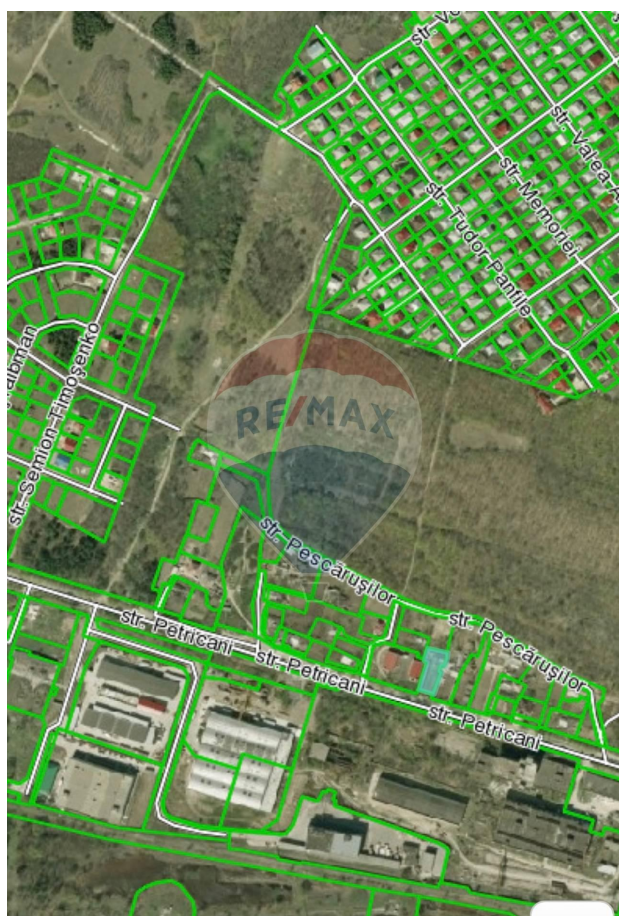

Teren de vânzare

240.000 EUR

Descriere

Vind teren pentru constructia unui imobil comercial sau casa de locuit. Este acces de la str.Petricani si din Str.Pescarusilor. 19m deschidere la str.Petricani.

Detalii

Regiune: mun. Chișinău
Sector: Rîșcani

Localitate: Chișinău
Suprafață totală (ari): 10.0

Facilități

Utilități teren

Utilități în zonă

Gradul de amenajare al străzilor

Asfaltate

Consultant Imobiliar