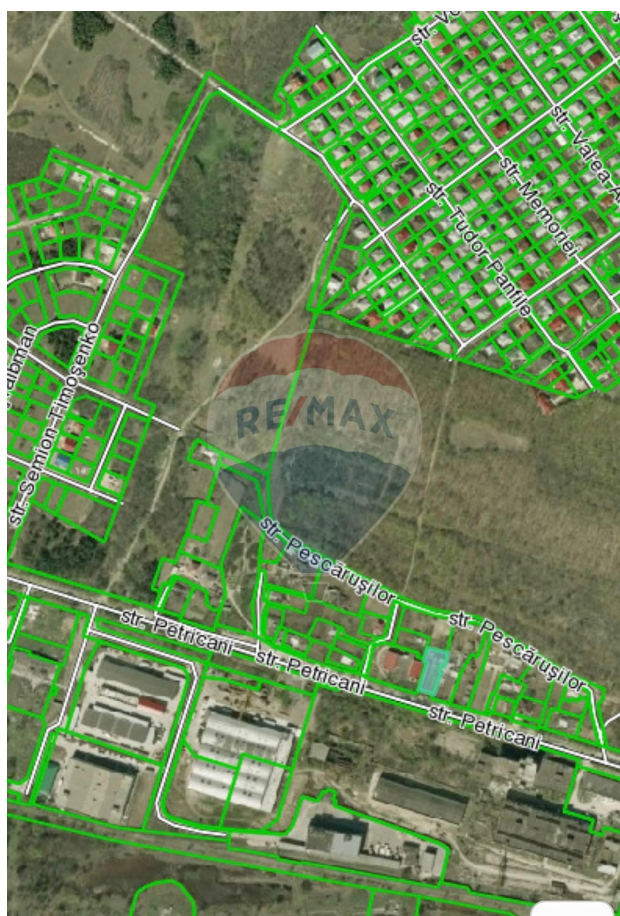

Teren de vânzare

240.000 EUR

Descriere

Vind teren pentru constructia unui imobil comercial sau casa de locuit. Este acces de la str.Petricani si din Str.Pescarusilor. 19m deschidere la str.Petricani.

Detalii

Regiune: mun. Chișinău
Sector: Rîșcani

Localitate: Chișinău
Suprafață totală (ari): 10.0

Facilități

Utilități teren

Utilități în zonă

Gradul de amenajare al străzilor

Asfaltate

Consultant Imobiliar