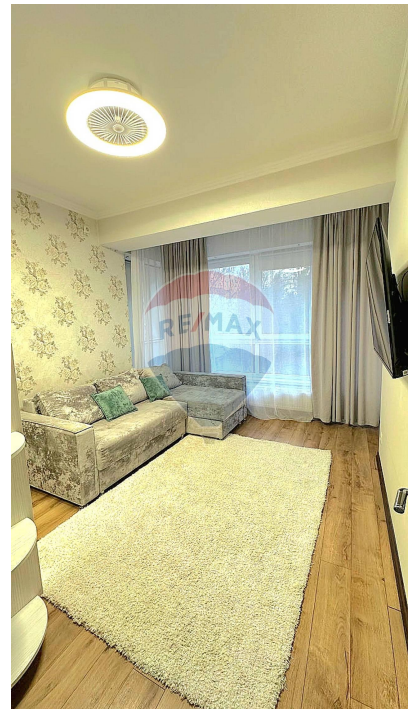

RE/MAX
Invest

Apartament cu 2 camere de închiriat

700 EUR

Descriere

Apartament cu 2 camere, 67 m, Buiucani, Chişinău Se da in chirie apartment cu 2 camere in bloc nou. Are totul necesar pentru a locui. -Mobilat -2 locuri de parcare -ograda de tip inchis -etajul 2/10

Detalii

Regiune: mun. Chişinău
Sector: Buiucani
Suprafaţă totală (): 67.0
Băi: 2
Balcoane: 1

Localitate: Chişinău
Etaj: 2 din 10
Camere: 2
Bucătării: 1
Fond Locativ: Construcţie nouă

Facilităţi

Sistem încălzire