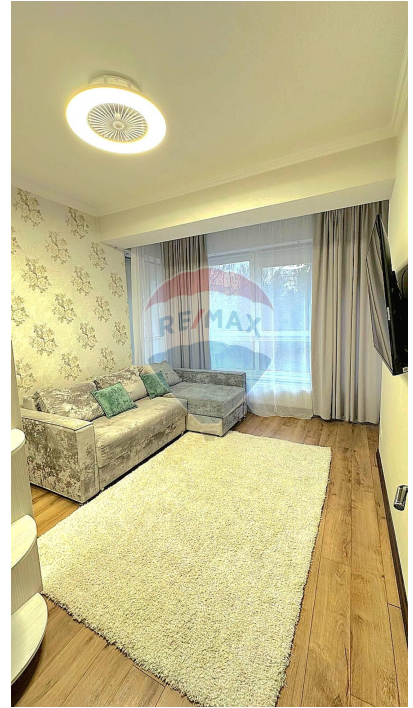

RE/MAX
Invest

Apartament cu 2 camere de închiriat

700 EUR

Descriere

Apartament cu 2 camere, 67 m, Buiucani, Chişinău Se da in chirie apartment cu 2 camere in bloc nou. Are totul necesar pentru a locui. -Mobilat -2 locuri de parcare -ograda de tip inchis -etajul 2/10

Detalii

Regiune: mun. Chişinău
Sector: Buiucani
Suprafaţă totală (): 67.0
Băi: 2
Balcoane: 1

Localitate: Chişinău
Etaj: 2 din 10
Camere: 2
Bucătării: 1
Fond Locativ: Construcţie nouă

Facilităţi

Sistem încălzire