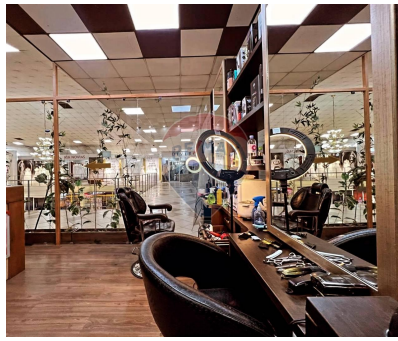

RE/MAX
Invest

Spațiu comercial de vânzare

130.000 EUR

Descriere

Salonul de frumusețe de 121 mp în vânzare se află în inima centrului comercial Jumbo din sectorul Botanica. Avantajele sale includ o poziționare centrală în cadrul complexului comercial, asigurând o expunere semnificativă către fluxul constant de vizitatori. Spațiul generos oferă potențial pentru o varietate de servicii de înfrumusețare. Este o oportunitate de investiție strategică într-un mediu aglomerat, care poate oferi impact pozitiv asupra afacerii tale.