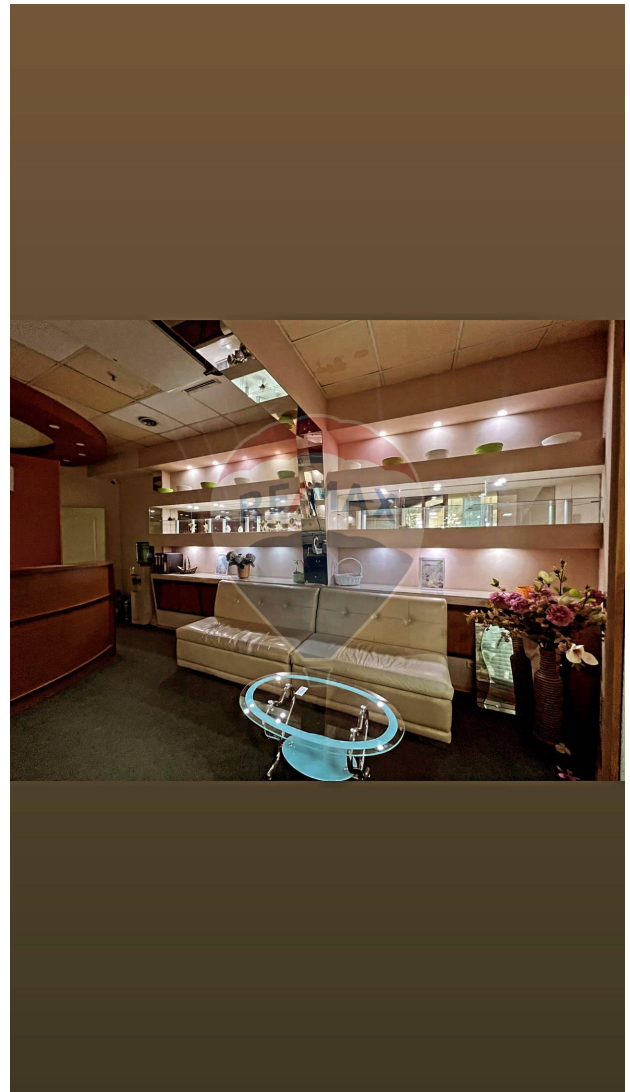

## Descriere

Salonul de frumusețe de 121 mp în vânzare se află în inima centrului comercial Jumbo din sectorul Botanica. Avantajele sale includ o poziționare centrală în cadrul complexului comercial, asigurând o expunere semnificativă către fluxul constant de vizitatori. Spațiul generos oferă potențial pentru o varietate de servicii de înfrumusețare. Este o oportunitate de investiție strategică într-un mediu aglomerat, care poate oferi impact pozitiv asupra afacerii tale.