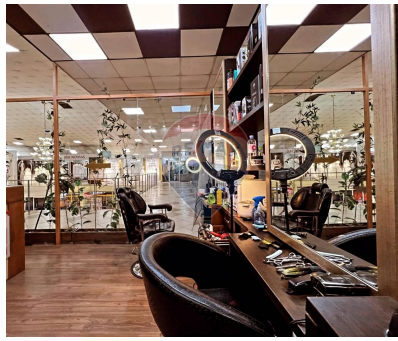

## Descriere

Salonul de frumusețe de 121 mp în vânzare se află în inima centrului comercial Jumbo din sectorul Botanica. Avantajele sale includ o poziționare centrală în cadrul complexului comercial, asigurând o expunere semnificativă către fluxul constant de vizitatori. Spațiul generos oferă potențial pentru o varietate de servicii de înfrumusețare. Este o oportunitate de investiție strategică într-un mediu aglomerat, care poate oferi impact pozitiv asupra afacerii tale.