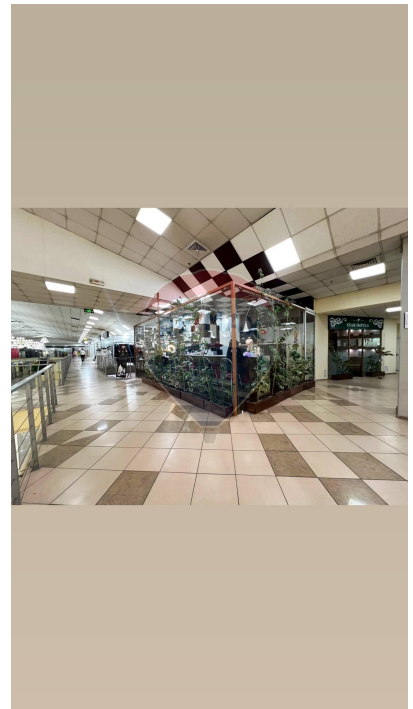

RE/MAX
Invest

Spațiu comercial de vânzare

130.000 EUR

Descriere

Salonul de frumusețe de 121 mp în vânzare se află în inima centrului comercial Jumbo din sectorul Botanica. Avantajele sale includ o poziționare centrală în cadrul complexului comercial, asigurând o expunere semnificativă către fluxul constant de vizitatori. Spațiul generos oferă potențial pentru o varietate de servicii de înfrumusețare. Este o oportunitate de investiție strategică într-un mediu aglomerat, care poate oferi impact pozitiv asupra afacerii tale.