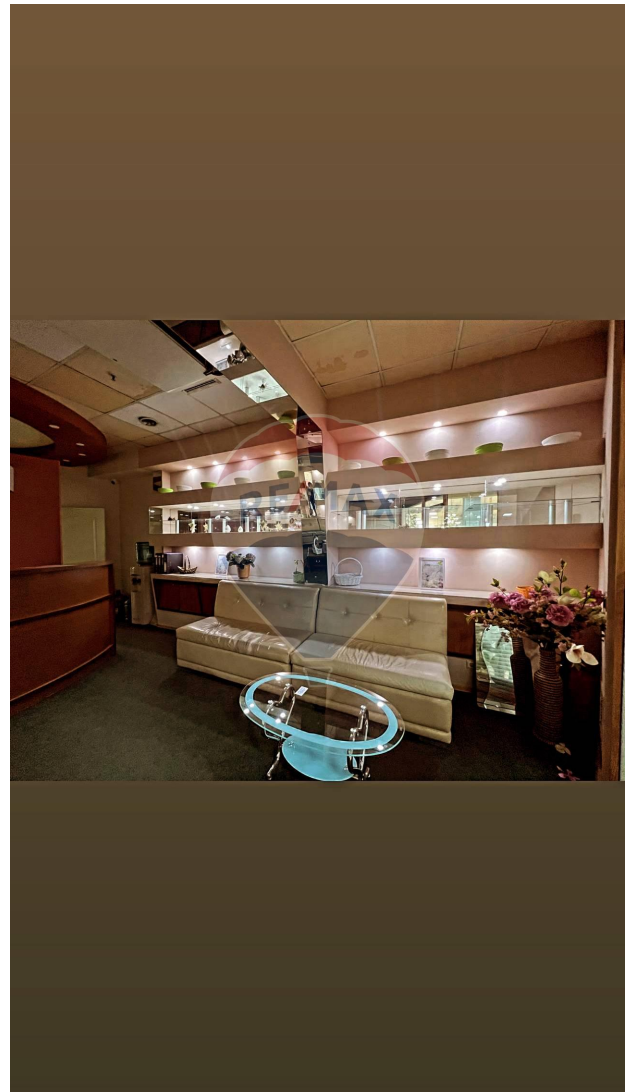

RE/MAX
Invest

Spațiu comercial de vânzare

130.000 EUR

Descriere

Salonul de frumusețe de 121 mp în vânzare se află în inima centrului comercial Jumbo din sectorul Botanica. Avantajele sale includ o poziționare centrală în cadrul complexului comercial, asigurând o expunere semnificativă către fluxul constant de vizitatori. Spațiul generos oferă potențial pentru o varietate de servicii de înfrumusețare. Este o oportunitate de investiție strategică într-un mediu aglomerat, care poate oferi impact pozitiv asupra afacerii tale.