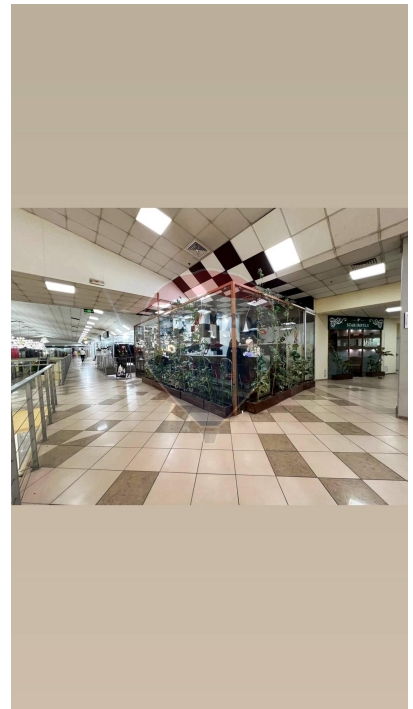

## Descriere

Salonul de frumusețe de 121 mp în vânzare se află în inima centrului comercial Jumbo din sectorul Botanica. Avantajele sale includ o poziționare centrală în cadrul complexului comercial, asigurând o expunere semnificativă către fluxul constant de vizitatori. Spațiul generos oferă potențial pentru o varietate de servicii de înfrumusețare. Este o oportunitate de investiție strategică într-un mediu aglomerat, care poate oferi impact pozitiv asupra afacerii tale.