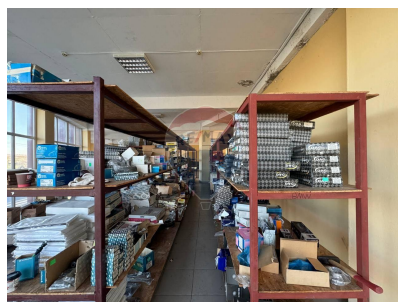

Spațiu comercial de vânzare

350.000 EUR

Descriere

Descoperiți o oportunitate unică în sectorul Botanica! Spațiul nostru comercial cu geamuri panoramice și o suprafață generoasă de 500 m² este acum disponibil pentru vânzare. Acest spațiu oferă potențialul ideal pentru diverse activități comerciale. Pentru mai multe informații și pentru a discuta detaliile ofertei de vânzare, vă rugăm să ne contactați. O oportunitate de afacere cu adevărat remarcabilă vă așteaptă!

Detalii

Regiune: mun. Chișinău
Sector: Botanica
Băi: 2

Localitate: Chișinău
Suprafață totală (): 500.0

Facilități

Arhitectură

Ferestre care se deschid

Alte caracteristici ale spațiului industrial

Oportunitate de investiție
Localizare la șosea
Acces auto
Uși de acces
Acces TIR