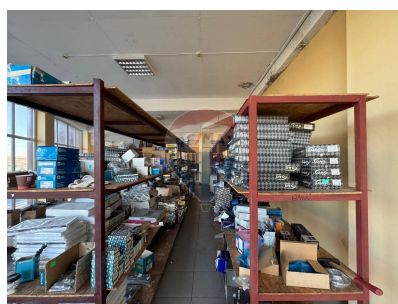

Spațiu comercial de vânzare

350.000 EUR

Descriere

Descoperiți o oportunitate unică în sectorul Botanica! Spațiul nostru comercial cu geamuri panoramice și o suprafață generoasă de 500 m² este acum disponibil pentru vânzare. Acest spațiu oferă potențialul ideal pentru diverse activități comerciale. Pentru mai multe informații și pentru a discuta detaliile ofertei de vânzare, vă rugăm să ne contactați. O oportunitate de afacere cu adevărat remarcabilă vă așteaptă!

Detalii

Regiune: mun. Chișinău
Sector: Botanica
Băi: 2

Localitate: Chișinău
Suprafață totală (): 500.0

Facilități

Arhitectură

Ferestre care se deschid

Alte caracteristici ale spațiului industrial

Oportunitate de investiție
Localizare la șosea
Acces auto
Uși de acces
Acces TIR