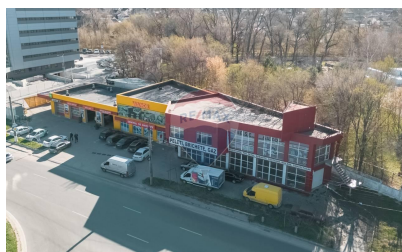

Spațiu comercial de vânzare

350.000 EUR

Descriere

Descoperiți o oportunitate unică în sectorul Botanica! Spațiul nostru comercial cu geamuri panoramice și o suprafață generoasă de 500 m² este acum disponibil pentru vânzare. Acest spațiu oferă potențialul ideal pentru diverse activități comerciale. Pentru mai multe informații și pentru a discuta detaliile ofertei de vânzare, vă rugăm să ne contactați. O oportunitate de afacere cu adevărat remarcabilă vă așteaptă!

Detalii

Regiune: mun. Chișinău
Sector: Botanica
Băi: 2

Localitate: Chișinău
Suprafață totală (): 500.0

Facilități

Arhitectură

Ferestre care se deschid

Alte caracteristici ale spațiului industrial

Oportunitate de investiție
Localizare la șosea
Acces auto
Uși de acces
Acces TIR