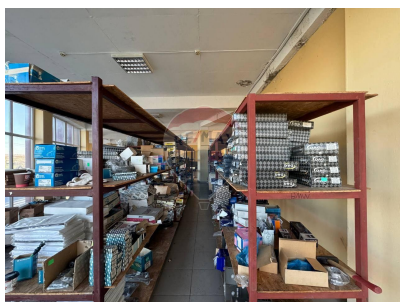

Spațiu comercial de vânzare

350.000 EUR

Descriere

Descoperiți o oportunitate unică în sectorul Botanica! Spațiul nostru comercial cu geamuri panoramice și o suprafață generoasă de 500 m² este acum disponibil pentru vânzare. Acest spațiu oferă potențialul ideal pentru diverse activități comerciale. Pentru mai multe informații și pentru a discuta detaliile ofertei de vânzare, vă rugăm să ne contactați. O oportunitate de afacere cu adevărat remarcabilă vă așteaptă!

Detalii

Regiune: mun. Chișinău
Sector: Botanica
Băi: 2

Localitate: Chișinău
Suprafață totală (): 500.0

Facilități

Arhitectură

Ferestre care se deschid

Alte caracteristici ale spațiului industrial

Oportunitate de investiție
Localizare la șosea
Acces auto
Uși de acces
Acces TIR