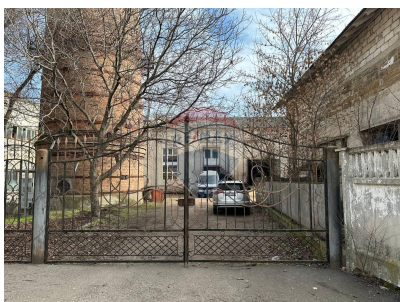

Spațiu comercial de vânzare

115.000 EUR

Descriere

De vânzare spațiu comercial cu suprafața totală de 500m² pe teren de 7ari în centru Orheiului. Proprietatea constă din: Clădire în 2 nivele cu zonă de producere și subsol, curte și poartă din fer forjat. Amplasarea foarte reușită la doar 250 m distanță de la monumentul lui V. Lupu.

Detalii

Regiune: Orhei

Sector: Centru

Suprafață construită (): 380.0

Localitate: Orhei

Suprafață totală (): 500.0

Suprafață teren (): 700.0

Facilități