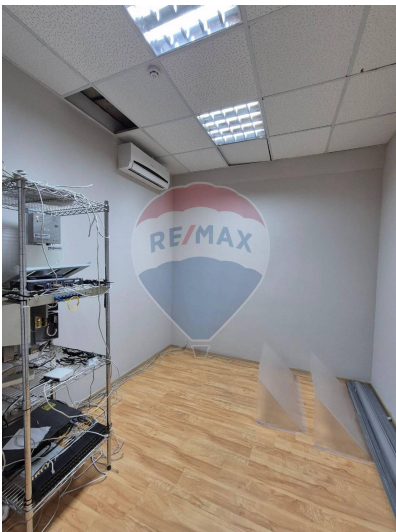

Spațiu comercial de închiriat

6.500 EUR

Descriere

Va oferim spre chirie un spatiu comercial in inima capitalei. Spatiul are o suprafata totala de 500mp utili , 3 zone de tip - open space, 4 cabinete si bucatarie spatioasa . Sunt disponibile doua locuri de parcare de tip inchis. Spatiul dispune de 3 usi de acces , zona de receptie cu paza vie, camere de

Detalii

Regiune: mun. Chişinău

Sector: Centru

Camere: 7

Bucătării: 1

Localitate: Chişinău

Suprafaţă totală (): 503.0

Băi: 3