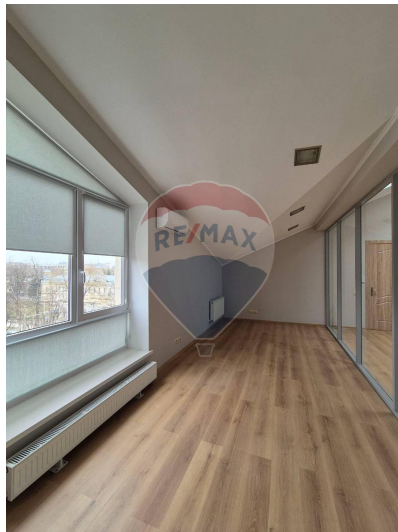

Spațiu comercial de închiriat

6.500 EUR

Descriere

Va oferim spre chirie un spatiu comercial in inima capitalei. Spatiul are o suprafata totala de 500mp utili , 3 zone de tip - open space, 4 cabinete si bucatarie spatioasa . Sunt disponibile doua locuri de parcare de tip inchis. Spatiul dispune de 3 usi de acces , zona de receptie cu paza vie, camere de