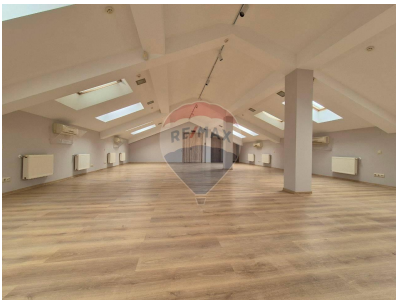

Spațiu comercial de închiriat

6.500 EUR

Descriere

Va oferim spre chirie un spatiu comercial in inima capitalei. Spatiul are o suprafata totala de 500mp utili , 3 zone de tip - open space, 4 cabinete si bucatarie spatioasa . Sunt disponibile doua locuri de parcare de tip inchis. Spatiul dispune de 3 usi de acces , zona de receptie cu paza vie, camere de