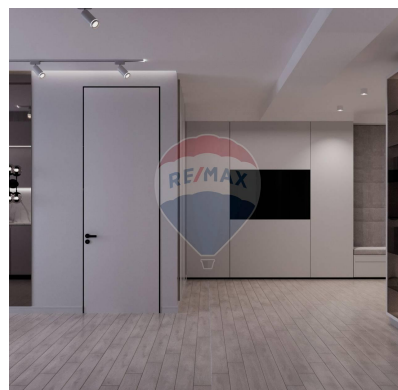

Apartament cu 1 camere de vânzare

98.000 EUR

Descriere

Vă prezentăm spre vânzare apartament cu 1 cameră + living, în complexul rezidențial "ARTIMA" construit de către compania de construcții Inamstro,

amplasat în sectorul Sculeni, str .Ghenadie Iablocikin . Acest apartament spațios are o suprafață de 57,7 m2 situat la etajul 9 din 12. Este compartimentat în: dormitor, bucătărie, living, bloc sanitar, balcon și antreu. Dispune de facilități moderne, inclusiv: - Variantă albă - încălzire autonomă - mobilat și utilat - condiționar - mașină de spălat vase - Proiect de design - teren de joacă pentru copii Locația sa oferă acces direct la parcul central, școli, grădinițe, supermarketuri, restaurante și mijloace de transport public în toate direcțiile.