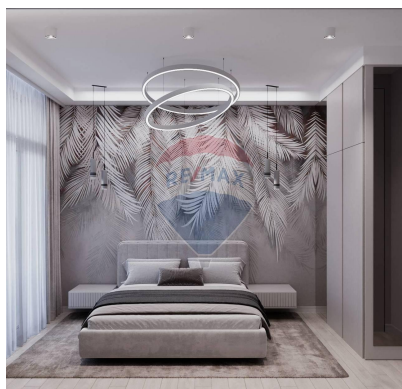

Apartament cu 1 camere de vânzare

98.000 EUR

Descriere

Vă prezentăm spre vânzare apartament cu 1 cameră + living, în complexul rezidențial "ARTIMA" construit de către compania de construcții Inamstro,

amplasat în sectorul Sculeni, str .Ghenadie Iablocikin . Acest apartament spațios are o suprafață de 57,7 m2 situat la etajul 9 din 12. Este compartimentat în: dormitor, bucătărie, living, bloc sanitar, balcon și antreu. Dispune de facilități moderne, inclusiv: - Variantă albă - încălzire autonomă - mobilat și utilat - condiționar - mașină de spălat vase - Proiect de design - teren de joacă pentru copii Locația sa oferă acces direct la parcul central, școli, grădinițe, supermarketuri, restaurante și mijloace de transport public în toate direcțiile.