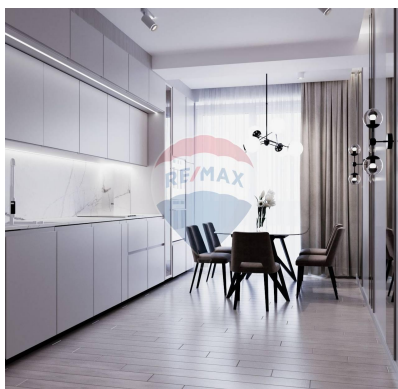

Apartament cu 1 camere de vânzare

98.000 EUR

Descriere

Vă prezentăm spre vânzare apartament cu 1 cameră + living, în complexul rezidențial "ARTIMA" construit de către compania de construcții Inamstro,

amplasat în sectorul Sculeni, str .Ghenadie Iablocikin . Acest apartament spațios are o suprafață de 57,7 m2 situat la etajul 9 din 12. Este compartimentat în: dormitor, bucătărie, living, bloc sanitar, balcon și antreu. Dispune de facilități moderne, inclusiv: - Variantă albă - încălzire autonomă - mobilat și utilat - condiționar - mașină de spălat vase - Proiect de design - teren de joacă pentru copii Locația sa oferă acces direct la parcul central, școli, grădinițe, supermarketuri, restaurante și mijloace de transport public în toate direcțiile.