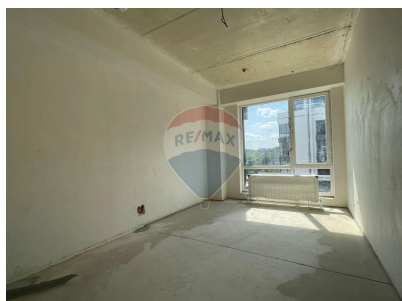

Apartament cu 1 camere de vânzare

98.000 EUR

Descriere

Vă prezentăm spre vânzare apartament cu 1 cameră + living, în complexul rezidențial "ARTIMA" construit de către compania de construcții Inamstro,

amplasat în sectorul Sculeni, str .Ghenadie Iablocikin . Acest apartament spațios are o suprafață de 57,7 m2 situat la etajul 9 din 12. Este compartimentat în: dormitor, bucătărie, living, bloc sanitar, balcon și antreu. Dispune de facilități moderne, inclusiv: - Variantă albă - încălzire autonomă - mobilat și utilat - condiționar - mașină de spălat vase - Proiect de design - teren de joacă pentru copii Locația sa oferă acces direct la parcul central, școli, grădinițe, supermarketuri, restaurante și mijloace de transport public în toate direcțiile.

Balcoane: 1

Fond Locativ: Construcție nouă

Stadiu clădire: Clădire nouă

Facilități

Sistem încălzire

Centrală proprie

Facilități

Aer condiționat
Mașină de spălat vase
Mașină de spălat rufe
Frigider
Aragaz
TV