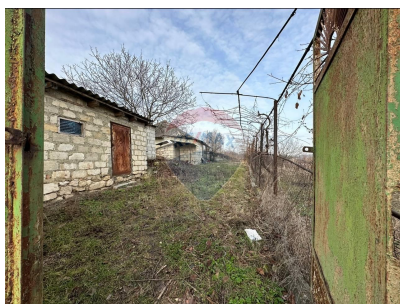

Teren de vânzare

35.000 EUR

Descriere

Va propunem spre vânzare un teren pentru construcție în comuna Gratiesti municipiul Chișinău. Dacă iei dorești o oaza de liniște la doar citeva minute de oraș atunci merita sa vezi aceasta proprietate.

Detalii

Regiune: mun. Chișinău
Sector: Periferie

Localitate: Grătiești
Suprafață totală (ari): 15.0

Facilități

Utilități teren

Branșare la curent
Branșare la apă
Branșare la canalizare

Branșare la gaz

Gradul de amenajare al străzilor