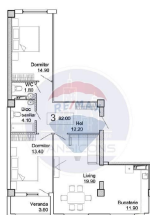

Spațiu comercial de închiriat

4.200 EUR

Descriere

Spre chirie spatiu comercial. Suprafata 168m2. Sector centru. Destinatie - oficiu, magazin sau showroom etc. Spatiua are doua intrari din fata, central.O intrare din spate, disponibil pentru incarcarea si incarcarea marfii. Parcarea in fata blocului. Acces 24/24 la bloc. Open space, bloc sanitar, casangerie, euro reparatie.

Detalii

Regiune: mun. Chișinău

Sector: Centru

Suprafață totală ( ): 168.0

Camere: 3

Bucătării: 1

Orientare: Nord-est

Nivel etaj: Parter

Localitate: Chișinău

Etaj: Parter din 2

Suprafață construită ( ): 200.0

Băi: 1

Balcoane: 1

An construcție: 19999

Deținător cheie: Cheia la noi

Facilități

IT&C

Telefon
internațională
Internet

None

Sistem electric

Sursă principală de
alimentare

Control electric
individual pe zona
de birou