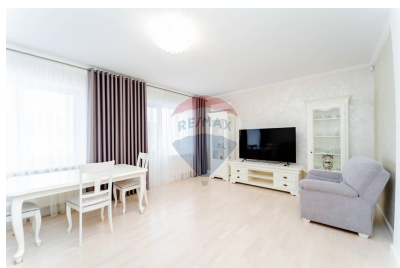

Apartment cu 4 camere de închiriat

2.000 EUR

Descriere

Chirie apartament cu 4 odăi. Apartamentul este nou nelocuit. Compartimentare: salon cabinet personal dormitor 2 blocuri sanitare 2 dormitoare Balcoane închise pe tot perimetrul apartamentului. Apartamentul este foarte cald, spațios, luminos. Apartamentul dispune de garaj exterior (liber spre chirie).