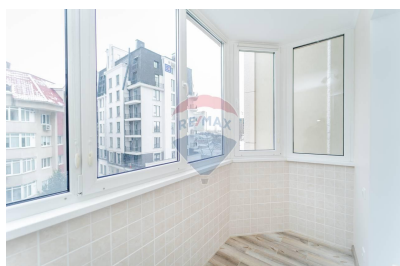

Apartment cu 4 camere de închiriat

2.000 EUR

Descriere

Chirie apartament cu 4 odăi. Apartamentul este nou nelocuit. Compartimentare: salon cabinet personal dormitor 2 blocuri sanitare 2 dormitoare Balcoane închise pe tot perimetrul apartamentului. Apartamentul este foarte cald, spațios, luminos. Apartamentul dispune de garaj exterior (liber spre chirie).

Detalii

Regiune: mun. Chișinău
Sector: Centru
Suprafață totală (): 130.0
Băi: 2
Balcoane: 5
Stadiu clădire: Clădire nouă

Localitate: Chișinău
Etaj: 4 din 4
Camere: 4
Bucătării: 1
Fond Locativ: Construcție nouă

Facilități

Lift

Lift

Izolare termică

Interior

Exterior

Stare interioară

Bună