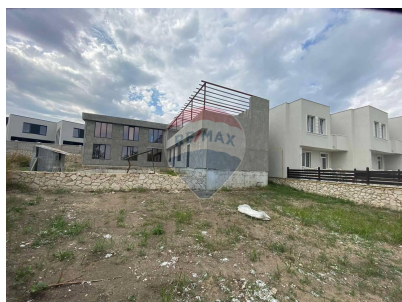

Spațiu comercial de vânzare

265.000 EUR

Descriere

De vânzare complex de agrement !!Compania RE/MAX Total vă propune spre vânzare un complex de agrement cu o suprafață totală de 250 mp. !!Localitatea Ciorescu; Teren 10 ari; !!Varianta sură; Descoperiți o oază de relaxare și confort în această proprietate superbă la doar 17 km de la Chișinău. Complexul de agrement vă întâmpină cu facilități premium ,incluzând o saună revigorantă,o cameră salină benefică pentru sănătate ,cameră de odihnă și relaxare meticolos proiectate ,și o sală de fitness pentru momente recreative; !!Piscină în aer liber; Preț 265000 euro; Pentru mai multe detalii apelați la nr. 06832556

Detalii

Regiune: mun. Chișinău

Sector: Periferie

Camere: 11

Bucătării: 1

Stadiu clădire: Clădire nouă

Localitate: Ciorescu

Suprafață totală (): 250.0