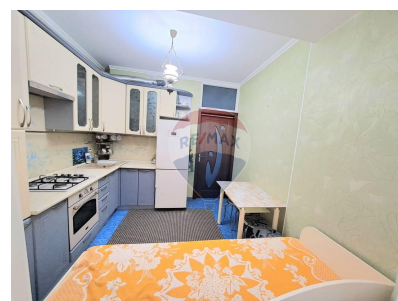

Apartament cu 1 camere de vânzare

78.000 EUR

Descriere

Descopera aceasta proprietate situata in sec.Centru al capitalei!!!!!!
Compartimentare reusita; dormitor ,bucatarie ,antreu ,bloc sanitar si balcon,acest apartament este locul ideal pentru o familie sau o singura persoana. Una dintre cele mai dezvoltate zone avind parcul alaturi pentru plimbari si relaxare,transport public,gradinite licee si o serie de magazine. Pentru cei interesati de investitii,este varianta perfecta la chirie. Va asteptam pentru alte detalii si prezentari la nr 069164949 !!!!