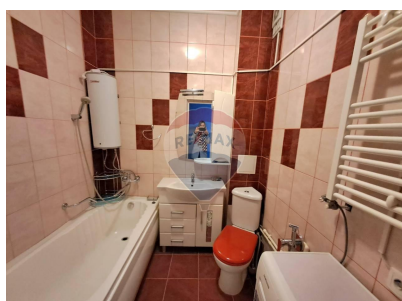

Apartament cu 1 camere de vânzare

78.000 EUR

Descriere

Descopera aceasta proprietate situata in sec.Centru al capitalei!!!!!!
Compartimentare reusita; dormitor ,bucatarie ,antreu ,bloc sanitar si balcon,acest apartament este locul ideal pentru o familie sau o singura persoana. Una dintre cele mai dezvoltate zone avind parcul alaturi pentru plimbari si relaxare,transport public,gradinite licee si o serie de magazine. Pentru cei interesati de investitii,este varianta perfecta la chirie. Va asteptam pentru alte detalii si prezentari la nr 069164949 !!!!