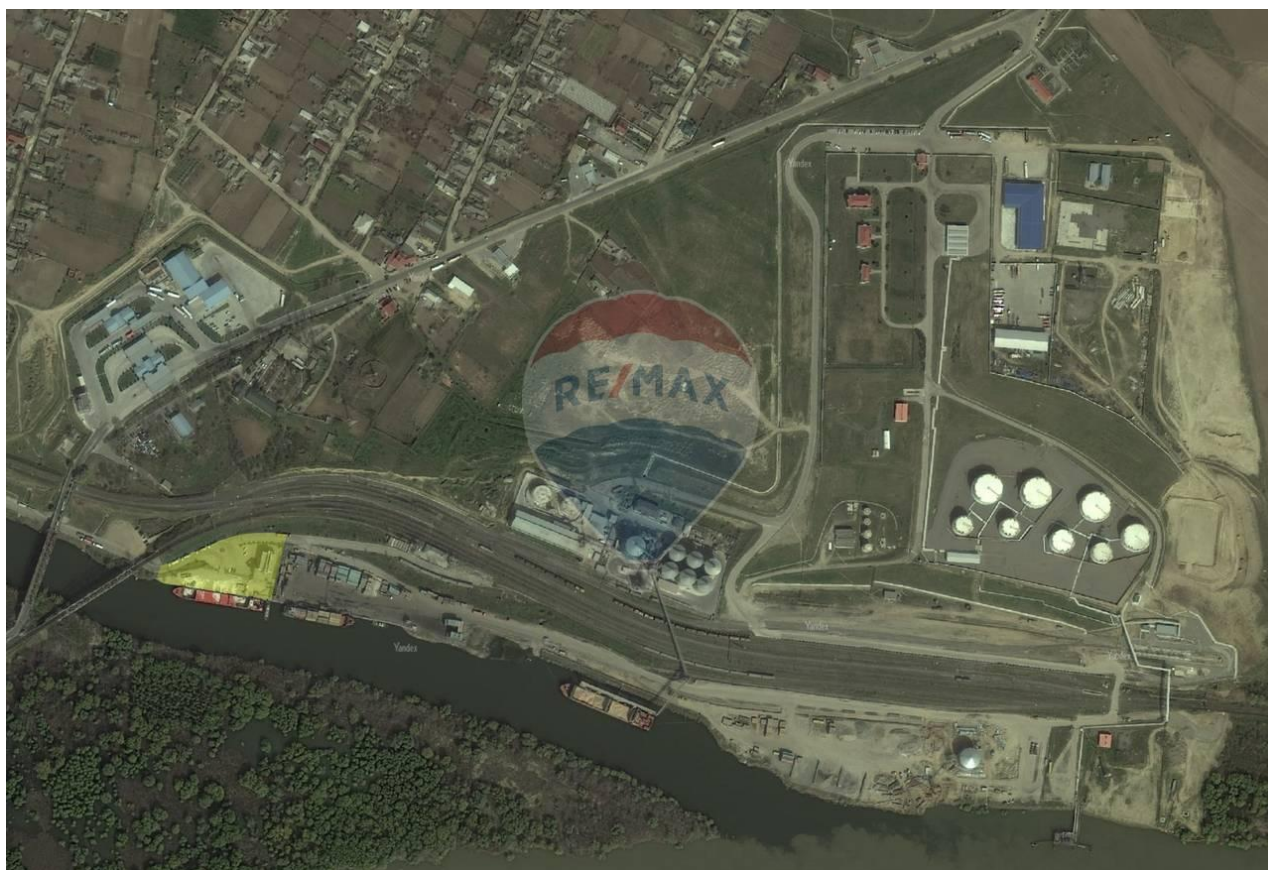

Teren de vânzare

240.000 EUR

Descriere

Vă prezentăm un teren situat în Portul Internațional Liber Giurgulești, o zonă excelentă pentru dezvoltarea afacerii. Acest port se bucură de o poziție

strategică, fiind amplasat la hotarele Moldovei cu România și Ucraina. Infrastructura sa de transport trimodală, care include căi de comunicație terestră, calea ferată cu ecartament îngust și larg, precum și căile de comunicație fluvială și maritimă, oferă multiple opțiuni pentru logistică și distribuție. Portul Giurgiulești este un centru regional de logistică la frontiera Uniunii Europene, oferind acces la piețele europene și către țările din fosta CSI. Acesta este unicul punct fluvio-maritim direct de distribuție și transbordare în/din Republica Moldova, facilitând comerțul internațional și creând oportunități de afaceri. Terenul disponibil în portul Giurgiulești reprezintă o oportunitate valoroasă pentru dezvoltarea afacerii dumneavoastră. Poziționarea strategică și infrastructura portuară înseamnă că beneficiați de conexiuni directe cu Marea Neagră, canalul Dunăre și țările învecinate. Regimul fiscal și vamal unic al portului oferă avantaje suplimentare pentru import-export și tranzacții comerciale. Pentru mai multe informații și pentru a discuta detaliile legate de terenul disponibil în Portul Giurgiulești, vă rugăm să ne contactați la numărul de telefon 079000302 sau să ne trimiteți un e-mail la adresa dorian.calugher@remax.md. Suntem pregătiți să vă oferim asistență și să vă ajutăm să profitați la maximum de oportunitățile oferite de această locație unică.