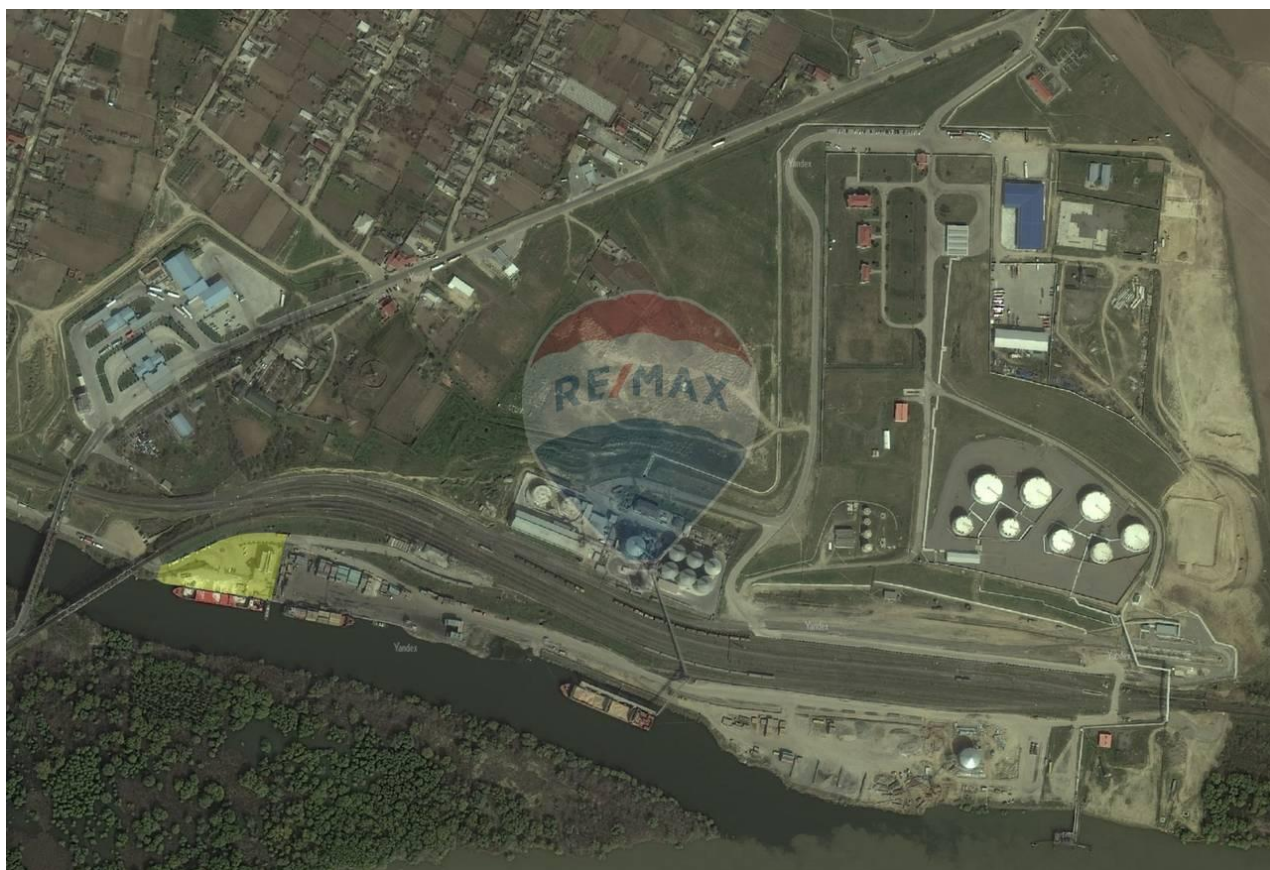

**Teren de vânzare**

**240.000 EUR**

**Descriere**

Vă prezentăm un teren situat în Portul Internațional Liber Giurgulești, o zonă excelentă pentru dezvoltarea afacerii. Acest port se bucură de o poziție

strategică, fiind amplasat la hotarele Moldovei cu România și Ucraina. Infrastructura sa de transport trimodală, care include căi de comunicație terestră, calea ferată cu ecartament îngust și larg, precum și căile de comunicație fluvială și maritimă, oferă multiple opțiuni pentru logistică și distribuție. Portul Giurgiulești este un centru regional de logistică la frontiera Uniunii Europene, oferind acces la piețele europene și către țările din fosta CSI. Acesta este unicul punct fluvio-maritim direct de distribuție și transbordare în/din Republica Moldova, facilitând comerțul internațional și creând oportunități de afaceri. Terenul disponibil în portul Giurgiulești reprezintă o oportunitate valoroasă pentru dezvoltarea afacerii dumneavoastră. Poziționarea strategică și infrastructura portuară înseamnă că beneficiați de conexiuni directe cu Marea Neagră, canalul Dunăre și țările învecinate. Regimul fiscal și vamal unic al portului oferă avantaje suplimentare pentru import-export și tranzacții comerciale. Pentru mai multe informații și pentru a discuta detaliile legate de terenul disponibil în Portul Giurgiulești, vă rugăm să ne contactați la numărul de telefon 079000302 sau să ne trimiteți un e-mail la adresa [dorian.calugher@remax.md](mailto:dorian.calugher@remax.md). Suntem pregătiți să vă oferim asistență și să vă ajutăm să profitați la maximum de oportunitățile oferite de această locație unică.

## Detalii

Regiune: Cahul  
Sector: Centru

Localitate: Giurgiulești  
Suprafață totală (ari): 20.0