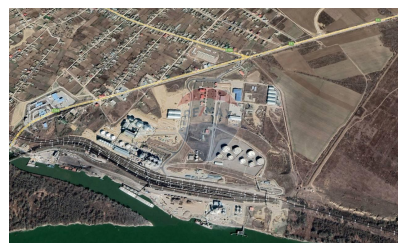

Teren de vânzare

240.000 EUR

Descriere

Vă prezentăm un teren situat în Portul Internațional Liber Giurgulești, o zonă excelentă pentru dezvoltarea afacerii. Acest port se bucură de o poziție

strategică, fiind amplasat la hotarele Moldovei cu România și Ucraina. Infrastructura sa de transport trimodală, care include căi de comunicație terestră, calea ferată cu ecartament îngust și larg, precum și căile de comunicație fluvială și maritimă, oferă multiple opțiuni pentru logistică și distribuție. Portul Giurgiulești este un centru regional de logistică la frontiera Uniunii Europene, oferind acces la piețele europene și către țările din fosta CSI. Acesta este unicul punct fluvio-maritim direct de distribuție și transbordare în/din Republica Moldova, facilitând comerțul internațional și creând oportunități de afaceri. Terenul disponibil în portul Giurgiulești reprezintă o oportunitate valoroasă pentru dezvoltarea afacerii dumneavoastră. Poziționarea strategică și infrastructura portuară înseamnă că beneficiați de conexiuni directe cu Marea Neagră, canalul Dunăre și țările învecinate. Regimul fiscal și vamal unic al portului oferă avantaje suplimentare pentru import-export și tranzacții comerciale. Pentru mai multe informații și pentru a discuta detaliile legate de terenul disponibil în Portul Giurgiulești, vă rugăm să ne contactați la numărul de telefon 079000302 sau să ne trimiteți un e-mail la adresa dorian.calugher@remax.md. Suntem pregătiți să vă oferim asistență și să vă ajutăm să profitați la maximum de oportunitățile oferite de această locație unică.