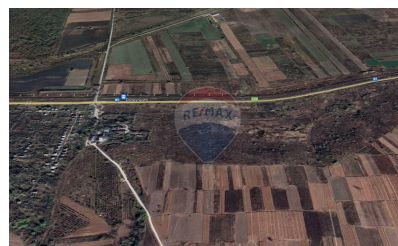

Teren de vânzare

250.000 EUR

Descriere

De vânzare teren cu suprafața de 12.33 ha, situat în localitatea Pânășești, raionul Strășeni. Terenul are destinația pentru construcție și beneficiază de amplasamentul ideal - prima linie la traseul Chișinău-Iași. Această proprietate reprezintă o oportunitate excelentă pentru dezvoltarea de hale industriale, producție, depozite sau alte tipuri de afaceri. Datorită dimensiunii generoase a terenului, există suficient spațiu pentru a construi facilități ample și funcționale, adaptate nevoilor specifice ale fiecărui tip de business. Localizarea privilegiată în apropierea traseului Chișinău-Iași oferă acces rapid și facil la principalele orașe din regiune, precum și la infrastructura de transport și logistică. Acest lucru facilitează desfășurarea activităților comerciale și asigură o conexiune excelentă cu alte regiuni și țări. Terenul este liber de sarcini și beneficiază de toate utilitățile necesare, cum ar fi apă, electricitate și acces la rețeaua de canalizare. De asemenea, terenul este înconjurat de natură pitorească, oferind un mediu plăcut și relaxant pentru angajați și clienți. Pentru mai multe informații și pentru a programa o vizionare, vă rugăm să ne contactați la numărul de telefon 079000302 sau prin email la adresa dorian.calugher@remax.md. Acest teren reprezintă o investiție deosebită cu un potențial mare de dezvoltare și profitabilitate. Nu ratați această oportunitate unică de a vă dezvolta afacerea într-o locație strategică!

Detalii

Regiune: Strășeni
Sector: Periferie

Localitate: Pânășești
Suprafață totală (hectare): 12.33

Facilități

Gradul de amenajare al străzilor

Asfaltate

Consultant Imobiliar

Dorian Calugher