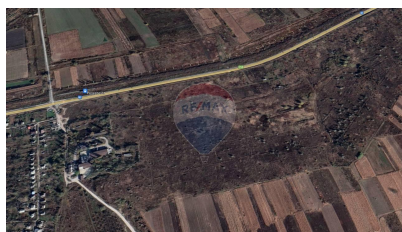

Teren de vânzare

250.000 EUR

Descriere

De vânzare teren cu suprafața de 12.33 ha, situat în localitatea Pânășești, raionul Strășeni. Terenul are destinația pentru construcție și beneficiază de amplasamentul ideal - prima linie la traseul Chișinău-Iași. Această proprietate reprezintă o oportunitate excelentă pentru dezvoltarea de hale industriale, producție, depozite sau alte tipuri de afaceri. Datorită dimensiunii generoase a terenului, există suficient spațiu pentru a construi facilități ample și funcționale, adaptate nevoilor specifice ale fiecărui tip de business. Localizarea privilegiată în apropierea traseului Chișinău-Iași oferă acces rapid și facil la principalele orașe din regiune, precum și la infrastructura de transport și logistică. Acest lucru facilitează desfășurarea activităților comerciale și asigură o conexiune excelentă cu alte regiuni și țări. Terenul este liber de sarcini și beneficiază de toate utilitățile necesare, cum ar fi apă, electricitate și acces la rețeaua de canalizare. De asemenea, terenul este înconjurat de natură pitorească, oferind un mediu plăcut și relaxant pentru angajați și clienți. Pentru mai multe informații și pentru a programa o vizionare, vă rugăm să ne contactați la numărul de telefon 079000302 sau prin email la adresa dorian.calugher@remax.md. Acest teren reprezintă o investiție deosebită cu un potențial mare de dezvoltare și profitabilitate. Nu ratați această oportunitate unică de a vă dezvolta afacerea într-o locație strategică!

Detalii

Regiune: Strășeni
Sector: Periferie

Localitate: Pânășești
Suprafață totală (hectare): 12.33

Facilități

Gradul de amenajare al străzilor

Asfaltate

Consultant Imobiliar

Dorian Calugher