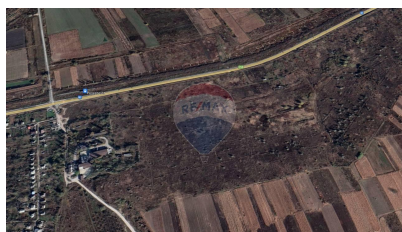

Teren de vânzare

250.000 EUR

Descriere

De vânzare teren cu suprafața de 12.33 ha, situat în localitatea Pânășești, raionul Strășeni. Terenul are destinația pentru construcție și beneficiază de amplasamentul ideal - prima linie la traseul Chișinău-Iași. Această proprietate reprezintă o oportunitate excelentă pentru dezvoltarea de hale industriale, producție, depozite sau alte tipuri de afaceri. Datorită dimensiunii generoase a terenului, există suficient spațiu pentru a construi facilități ample și funcționale, adaptate nevoilor specifice ale fiecărui tip de business. Localizarea privilegiată în apropierea traseului Chișinău-Iași oferă acces rapid și facil la principalele orașe din regiune, precum și la infrastructura de transport și logistică. Acest lucru facilitează desfășurarea activităților comerciale și asigură o conexiune excelentă cu alte regiuni și țări. Terenul este liber de sarcini și beneficiază de toate utilitățile necesare, cum ar fi apă, electricitate și acces la rețeaua de canalizare. De asemenea, terenul este înconjurat de natură pitorească, oferind un mediu plăcut și relaxant pentru angajați și clienți. Pentru mai multe informații și pentru a programa o vizionare, vă rugăm să ne contactați la numărul de telefon 079000302 sau prin email la adresa dorian.calugher@remax.md. Acest teren reprezintă o investiție deosebită cu un potențial mare de dezvoltare și profitabilitate. Nu ratați această oportunitate unică de a vă dezvolta afacerea într-o locație strategică!

Detalii

Regiune: Strășeni
Sector: Periferie

Localitate: Pânășești
Suprafață totală (hectare): 12.33