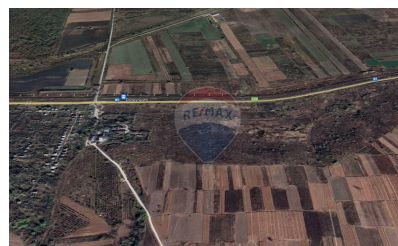

Teren de vânzare

250.000 EUR

Descriere

De vânzare teren cu suprafața de 12.33 ha, situat în localitatea Pânășești, raionul Strășeni. Terenul are destinația pentru construcție și beneficiază de amplasamentul ideal - prima linie la traseul Chișinău-Iași. Această proprietate reprezintă o oportunitate excelentă pentru dezvoltarea de hale industriale, producție, depozite sau alte tipuri de afaceri. Datorită dimensiunii generoase a terenului, există suficient spațiu pentru a construi facilități ample și funcționale, adaptate nevoilor specifice ale fiecărui tip de business. Localizarea privilegiată în apropierea traseului Chișinău-Iași oferă acces rapid și facil la principalele orașe din regiune, precum și la infrastructura de transport și logistică. Acest lucru facilitează desfășurarea activităților comerciale și asigură o conexiune excelentă cu alte regiuni și țări. Terenul este liber de sarcini și beneficiază de toate utilitățile necesare, cum ar fi apă, electricitate și acces la rețeaua de canalizare. De asemenea, terenul este înconjurat de natură pitorească, oferind un mediu plăcut și relaxant pentru angajați și clienți. Pentru mai multe informații și pentru a programa o vizionare, vă rugăm să ne contactați la numărul de telefon 079000302 sau prin email la adresa dorian.calugher@remax.md. Acest teren reprezintă o investiție deosebită cu un potențial mare de dezvoltare și profitabilitate. Nu ratați această oportunitate unică de a vă dezvolta afacerea într-o locație strategică!

Detalii

Regiune: Strășeni
Sector: Periferie

Localitate: Pânășești
Suprafață totală (hectare): 12.33