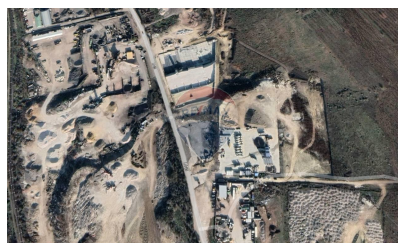

Teren de vânzare

85.000 EUR

Descriere

Terenul este ideal pentru construcția unui depozit, a unei hale industriale sau pentru dezvoltarea altui tip de business!!! Vă prezentăm un teren cu o suprafață generoasă de 1000 mp, situat în municipiul Chișinău, s. Ghidighici. Acesta se află pe o stradă industrială, oferind un acces facil pentru TIR-uri și mașini cu încărcătură mare. Datorită destinației sale pentru construcție, terenul reprezintă o oportunitate excelentă pentru dezvoltarea unui depozit, a unei hale industriale sau a altui tip de business. Suprafața mare a terenului permite construirea de facilități ample, adaptate nevoilor specifice ale afacerii dumneavoastră. Amplasat într-o zonă industrială dezvoltată, terenul beneficiază de infrastructură adecvată și de acces rapid la principalele artere de transport. Acesta se află în apropierea unor importante noduri rutiere, ceea ce facilitează transportul și logistica afacerii dumneavoastră. Pentru mai multe informații și pentru a programa o vizionare, vă rugăm să ne contactați la numărul de telefon 079000302 sau să ne trimiteți un e-mail la adresa dorian.calugher@remax.md. Suntem disponibili să vă oferim toate detaliile necesare pentru a vă ajuta să luați cea mai bună decizie pentru investiția dumneavoastră. Pentru a vizualiza mai multe detalii și fotografiile ale terenului, vă invităm să accesați site-ul nostru www.remax.md. Acesta este momentul potrivit pentru a investi într-un teren cu potențial mare de dezvoltare! Nu ratați ocazia de a achiziționa acest teren cu destinație pentru construcție într-o locație excelentă. Așteptăm cu nerăbdare să vă oferim suportul necesar pentru a face din această oportunitate o realitate!