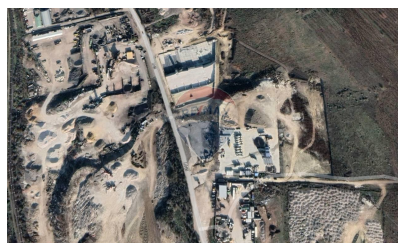

### Descriere

Terenul este ideal pentru construcția unui depozit, a unei hale industriale sau pentru dezvoltarea altui tip de business!!! Vă prezentăm un teren cu o suprafață generoasă de 1000 mp, situat în municipiul Chișinău, s. Ghidighici. Acesta se află pe o stradă industrială, oferind un acces facil pentru TIR-uri și mașini cu încărcătură mare. Datorită destinației sale pentru construcție, terenul reprezintă o oportunitate excelentă pentru dezvoltarea unui depozit, a unei hale industriale sau a altui tip de business. Suprafața mare a terenului permite construirea de facilități ample, adaptate nevoilor specifice ale afacerii dumneavoastră. Amplasat într-o zonă industrială dezvoltată, terenul beneficiază de infrastructură adecvată și de acces rapid la principalele artere de transport. Acesta se află în apropierea unor importante noduri rutiere, ceea ce facilitează transportul și logistica afacerii dumneavoastră. Pentru mai multe informații și pentru a programa o vizionare, vă rugăm să ne contactați la numărul de telefon 079000302 sau să ne trimiteți un e-mail la adresa [dorian.calugher@remax.md](mailto:dorian.calugher@remax.md). Suntem disponibili să vă oferim toate detaliile necesare pentru a vă ajuta să luați cea mai bună decizie pentru investiția dumneavoastră. Pentru a vizualiza mai multe detalii și fotografiile ale terenului, vă invităm să accesați site-ul nostru [www.remax.md](http://www.remax.md). Acesta este momentul potrivit pentru a investi într-un teren cu potențial mare de dezvoltare! Nu ratați ocazia de a achiziționa acest teren cu destinație pentru construcție într-o locație excelentă. Așteptăm cu nerăbdare să vă oferim suportul necesar pentru a face din această oportunitate o realitate!

## Detalii

---

Regiune: mun. Chișinău  
Sector: Centru

Localitate: Ghidighici  
Suprafață totală ( ): 1000.0