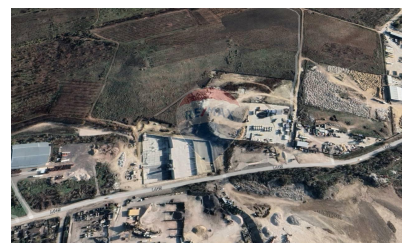

Teren de vânzare

85.000 EUR

Descriere

Terenul este ideal pentru construcția unui depozit, a unei hale industriale sau pentru dezvoltarea altui tip de business!!! Vă prezentăm un teren cu o suprafață generoasă de 1000 mp, situat în municipiul Chișinău, pe s. Ghigighici. Acesta se află pe o stradă industrială, oferind un acces facil pentru TIR-uri și mașini cu încărcătură mare. Datorită destinației sale pentru construcție, terenul reprezintă o oportunitate excelentă pentru dezvoltarea unui depozit, a unei hale industriale sau a altui tip de business. Suprafața mare a terenului permite construirea de facilități ample, adaptate nevoilor specifice ale afacerii dumneavoastră. Amplasat într-o zonă industrială dezvoltată, terenul beneficiază de infrastructură adecvată și de acces rapid la principalele artere de transport. Acesta se află în apropierea unor importante noduri rutiere, ceea ce facilitează transportul și logistica afacerii dumneavoastră. Pentru mai multe informații și pentru a programa o vizionare, vă rugăm să ne contactați la numărul de telefon 079000302 sau să ne trimiteți un e-mail la adresa dorian.calugher@remax.md. Suntem disponibili să vă oferim toate detaliile necesare pentru a vă ajuta să luați cea mai bună decizie pentru investiția dumneavoastră. Pentru a vizualiza mai multe detalii și fotografiile ale terenului, vă invităm să accesați site-ul nostru www.remax.md. Acesta este momentul potrivit pentru a investi într-un teren cu potențial mare de dezvoltare! Nu ratați ocazia de a achiziționa acest teren cu destinație pentru construcție într-o locație excelentă. Așteptăm cu nerăbdare să vă oferim suportul necesar pentru a face din această oportunitate o realitate!

Detalii

Regiune: mun. Chișinău
Sector: Centru

Localitate: Ghidighici
Suprafață totală (): 1000.0

Facilități

Utilități teren

Branșare la curent

Gradul de amenajare al străzilor

Asfaltate