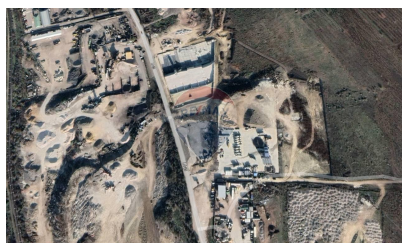

Teren de vânzare

85.000 EUR

Descriere

Terenul este ideal pentru construcția unui depozit, a unei hale industriale sau pentru dezvoltarea altui tip de business!!! Vă prezentăm un teren cu o suprafață generoasă de 1000 mp, situat în municipiul Chișinău, pe s. Ghigighici. Acesta se află pe o stradă industrială, oferind un acces facil pentru TIR-uri și mașini cu încărcătură mare. Datorită destinației sale pentru construcție, terenul reprezintă o oportunitate excelentă pentru dezvoltarea unui depozit, a unei hale industriale sau a altui tip de business. Suprafața mare a terenului permite construirea de facilități ample, adaptate nevoilor specifice ale afacerii dumneavoastră. Amplasat într-o zonă industrială dezvoltată, terenul beneficiază de infrastructură adecvată și de acces rapid la principalele artere de transport. Acesta se află în apropierea unor importante noduri rutiere, ceea ce facilitează transportul și logistica afacerii dumneavoastră. Pentru mai multe informații și pentru a programa o vizionare, vă rugăm să ne contactați la numărul de telefon 079000302 sau să ne trimiteți un e-mail la adresa dorian.calugher@remax.md. Suntem disponibili să vă oferim toate detaliile necesare pentru a vă ajuta să luați cea mai bună decizie pentru investiția dumneavoastră. Pentru a vizualiza mai multe detalii și fotografiile ale terenului, vă invităm să accesați site-ul nostru www.remax.md. Acesta este momentul potrivit pentru a investi într-un teren cu potențial mare de dezvoltare! Nu ratați ocazia de a achiziționa acest teren cu destinație pentru construcție într-o locație excelentă. Așteptăm cu nerăbdare să vă oferim suportul necesar pentru a face din această oportunitate o realitate!

Detalii

Regiune: mun. Chișinău
Sector: Centru

Localitate: Ghidighici
Suprafață totală (): 1000.0

Facilități

Utilități teren

Branșare la curent

Gradul de amenajare al străzilor

Asfaltate