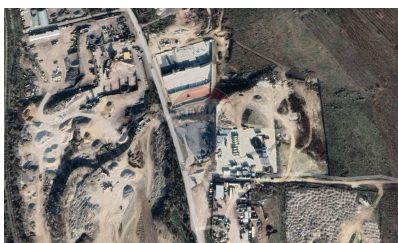

Teren de vânzare

85.000 EUR

Descriere

Terenul este ideal pentru construcția unui depozit, a unei hale industriale sau pentru dezvoltarea altui tip de business!!! Vă prezentăm un teren cu o suprafață generoasă de 1000 mp, situat în municipiul Chișinău, pe s. Ghigighici. Acesta se află pe o stradă industrială, oferind un acces facil pentru TIR-uri și mașini cu încărcătură mare. Datorită destinației sale pentru construcție, terenul reprezintă o oportunitate excelentă pentru dezvoltarea unui depozit, a unei hale industriale sau a altui tip de business. Suprafața mare a terenului permite construirea de facilități ample, adaptate nevoilor specifice ale afacerii dumneavoastră. Amplasat într-o zonă industrială dezvoltată, terenul beneficiază de infrastructură adecvată și de acces rapid la principalele artere de transport. Acesta se află în apropierea unor importante noduri rutiere, ceea ce facilitează transportul și logistica afacerii dumneavoastră. Pentru mai multe informații și pentru a programa o vizionare, vă rugăm să ne contactați la numărul de telefon 079000302 sau să ne trimiteți un e-mail la adresa dorian.calugher@remax.md. Suntem disponibili să vă oferim toate detaliile necesare pentru a vă ajuta să luați cea mai bună decizie pentru investiția dumneavoastră. Pentru a vizualiza mai multe detalii și fotografiile ale terenului, vă invităm să accesați site-ul nostru www.remax.md. Acesta este momentul potrivit pentru a investi într-un teren cu potențial mare de dezvoltare! Nu ratați ocazia de a achiziționa acest teren cu destinație pentru construcție într-o locație excelentă. Așteptăm cu nerăbdare să vă oferim suportul necesar pentru a face din această oportunitate o realitate!

Detalii

Regiune: mun. Chișinău
Sector: Centru

Localitate: Ghidighici
Suprafață totală (): 1000.0

Facilități

Utilități teren

Branșare la curent

Gradul de amenajare al străzilor

Asfaltate