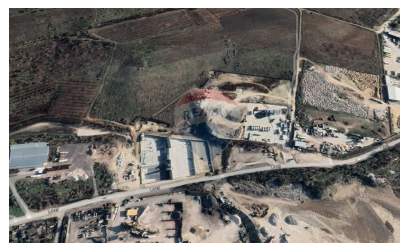

Teren de vânzare

85.000 EUR

Descriere

Terenul este ideal pentru construcția unui depozit, a unei hale industriale sau pentru dezvoltarea altui tip de business!!! Vă prezentăm un teren cu o suprafață generoasă de 1000 mp, situat în municipiul Chișinău, pe s. Ghigighici. Acesta se află pe o stradă industrială, oferind un acces facil pentru TIR-uri și mașini cu încărcătură mare. Datorită destinației sale pentru construcție, terenul reprezintă o oportunitate excelentă pentru dezvoltarea unui depozit, a unei hale industriale sau a altui tip de business. Suprafața mare a terenului permite construirea de facilități ample, adaptate nevoilor specifice ale afacerii dumneavoastră. Amplasat într-o zonă industrială dezvoltată, terenul beneficiază de infrastructură adecvată și de acces rapid la principalele artere de transport. Acesta se află în apropierea unor importante noduri rutiere, ceea ce facilitează transportul și logistica afacerii dumneavoastră. Pentru mai multe informații și pentru a programa o vizionare, vă rugăm să ne contactați la numărul de telefon 079000302 sau să ne trimiteți un e-mail la adresa dorian.calugher@remax.md. Suntem disponibili să vă oferim toate detaliile necesare pentru a vă ajuta să luați cea mai bună decizie pentru investiția dumneavoastră. Pentru a vizualiza mai multe detalii și fotografiile ale terenului, vă invităm să accesați site-ul nostru www.remax.md. Acesta este momentul potrivit pentru a investi într-un teren cu potențial mare de dezvoltare! Nu ratați ocazia de a achiziționa acest teren cu destinație pentru construcție într-o locație excelentă. Așteptăm cu nerăbdare să vă oferim suportul necesar pentru a face din această oportunitate o realitate!

Detalii

Regiune: mun. Chișinău
Sector: Centru

Localitate: Ghidighici
Suprafață totală (): 1000.0

Facilități

Utilități teren

Branșare la curent

Gradul de amenajare al străzilor

Asfaltate