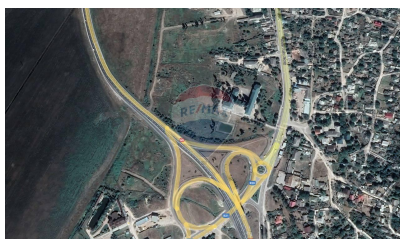

### Descriere

Terenul este ideal pentru construcția unui depozit, a unei hale industriale sau pentru dezvoltarea altui tip de business!!! Vă oferim spre vânzare un teren cu o suprafață generoasă de 2,9 hectare (29.000 mp), situat pe centura municipiului Orhei, pe traseul M2. Acesta este poziționat strategic, oferind acces facil către principalele artere de transport și beneficiind de o vizibilitate excelentă. Datorită destinației sale pentru construcție, terenul prezintă o oportunitate excelentă pentru dezvoltarea unui depozit sau a unei hale industriale. Cu o suprafață atât de mare, există suficient spațiu pentru a construi facilități ample și a crea un mediu optim pentru diverse activități comerciale. Terenul este situat într-o zonă în plină dezvoltare economică și comercială, oferind astfel oportunități multiple pentru dezvoltarea unui business de succes. Fiind amplasat pe traseul M2, acesta beneficiază de acces rapid și facil către municipiul Orhei și alte localități învecinate. Pentru mai multe informații și pentru a programa o vizionare, vă rugăm să ne contactați la numărul de telefon 079000302 sau să ne trimiteți un e-mail la adresa [dorian.calugher@remax.md](mailto:dorian.calugher@remax.md). Suntem disponibili să vă oferim toate detaliile necesare pentru a vă ajuta să luați cea mai bună decizie pentru investiția dumneavoastră. Pentru a vizualiza mai multe detalii și fotografiile ale terenului, vă invităm să accesați site-ul nostru [www.remax.md](http://www.remax.md). Acesta este momentul potrivit pentru a investi într-un teren cu potențial mare de dezvoltare! Nu ratați ocazia de a achiziționa acest teren cu destinație pentru construcție într-o locație excelentă. Așteptăm cu nerăbdare să vă oferim suportul necesar pentru a face din această oportunitate o realitate!

## Detalii

---

Regiune: Orhei  
Sector: Periferie

Localitate: Seliște  
Suprafață totală (hectare): 2.9