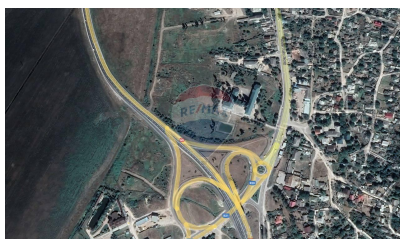

Teren de vânzare

250.000 EUR

Descriere

Terenul este ideal pentru construcția unui depozit, a unei hale industriale sau pentru dezvoltarea altui tip de business!!! Vă oferim spre vânzare un teren cu o suprafață generoasă de 2,9 hectare (29.000 mp), situat pe centura municipiului Orhei, pe traseul M2. Acesta este poziționat strategic, oferind acces facil către principalele artere de transport și beneficiind de o vizibilitate excelentă. Datorită destinației sale pentru construcție, terenul prezintă o oportunitate excelentă pentru dezvoltarea unui depozit sau a unei hale industriale. Cu o suprafață atât de mare, există suficient spațiu pentru a construi facilități ample și a crea un mediu optim pentru diverse activități comerciale. Terenul este situat într-o zonă în plină dezvoltare economică și comercială, oferind astfel oportunități multiple pentru dezvoltarea unui business de succes. Fiind amplasat pe traseul M2, acesta beneficiază de acces rapid și facil către municipiul Orhei și alte localități învecinate. Pentru mai multe informații și pentru a programa o vizionare, vă rugăm să ne contactați la numărul de telefon 079000302 sau să ne trimiteți un e-mail la adresa dorian.calugher@remax.md. Suntem disponibili să vă oferim toate detaliile necesare pentru a vă ajuta să luați cea mai bună decizie pentru investiția dumneavoastră. Pentru a vizualiza mai multe detalii și fotografiile ale terenului, vă invităm să accesați site-ul nostru www.xxxxxx.com. Acesta este momentul potrivit pentru a investi într-un teren cu potențial mare de dezvoltare! Nu ratați ocazia de a achiziționa acest teren cu destinație pentru construcție într-o locație excelentă. Așteptăm cu nerăbdare să vă oferim suportul necesar pentru a face din această oportunitate o realitate!

Detalii

Regiune: Orhei
Sector: Periferie

Localitate: Seliște
Suprafață totală (hectare): 2.9

Facilități

Utilități teren

Branșare la curent

Gradul de amenajare al străzilor

Asfaltate