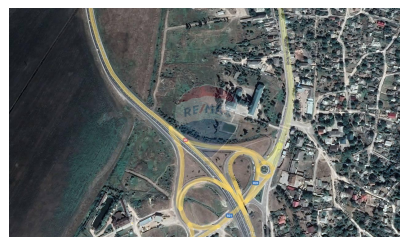

Teren de vânzare

95.000 EUR

Descriere

Terenul este ideal pentru construcția unui depozit, a unei hale industriale sau pentru dezvoltarea altui tip de business!!! Vă oferim spre vânzare un teren cu o suprafață generoasă de 60 ari (6.000 mp), situat pe centura municipiului Orhei, pe traseul M2. Acesta este poziționat strategic, oferind acces facil către principalele artere de transport și beneficiind de o vizibilitate excelentă. Datorită destinației sale pentru construcție, terenul prezintă o oportunitate excelentă pentru dezvoltarea unui depozit sau a unei hale industriale. Cu o suprafață atât de mare, există suficient spațiu pentru a construi facilități ample și a crea un mediu optim pentru diverse activități comerciale. Terenul este situat într-o zonă în plină dezvoltare economică și comercială, oferind astfel oportunități multiple pentru dezvoltarea unui business de succes. Fiind amplasat pe traseul M2, acesta beneficiază de acces rapid și facil către municipiul Orhei și alte localități învecinate. Pentru mai multe informații și pentru a programa o vizionare, vă rugăm să ne contactați la numărul de telefon 079000302 sau să ne trimiteți un e-mail la adresa dorian.calugher@remax.md. Suntem disponibili să vă oferim toate detaliile necesare pentru a vă ajuta să luați cea mai bună decizie pentru investiția dumneavoastră. Pentru a vizualiza mai multe detalii și fotografii ale terenului, vă invităm să accesați site-ul nostru www.xxxxxx.com. Acesta este momentul potrivit pentru a investi într-un teren cu potențial mare de dezvoltare! Nu ratați ocazia de a achiziționa acest teren cu destinație pentru construcție într-o locație excelentă. Așteptăm cu nerăbdare să vă oferim suportul necesar pentru a face din această oportunitate o realitate!

Detalii

Regiune: Orhei
Sector: Periferie

Localitate: Seliște
Suprafață totală (): 6000.0

Facilități

Utilități teren

Branșare la curent

Gradul de amenajare al străzilor

Asfaltate