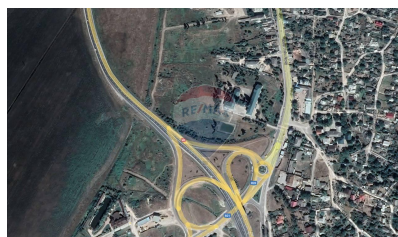

Teren de vânzare

95.000 EUR

Descriere

Terenul este ideal pentru construcția unui depozit, a unei hale industriale sau pentru dezvoltarea altui tip de business!!! Vă oferim spre vânzare un teren cu o suprafață generoasă de 60 ari (6.000 mp), situat pe centura municipiului Orhei, pe traseul M2. Acesta este poziționat strategic, oferind acces facil către principalele artere de transport și beneficiind de o vizibilitate excelentă. Datorită destinației sale pentru construcție, terenul prezintă o oportunitate excelentă pentru dezvoltarea unui depozit sau a unei hale industriale. Cu o suprafață atât de mare, există suficient spațiu pentru a construi facilități ample și a crea un mediu optim pentru diverse activități comerciale. Terenul este situat într-o zonă în plină dezvoltare economică și comercială, oferind astfel oportunități multiple pentru dezvoltarea unui business de succes. Fiind amplasat pe traseul M2, acesta beneficiază de acces rapid și facil către municipiul Orhei și alte localități învecinate. Pentru mai multe informații și pentru a programa o vizionare, vă rugăm să ne contactați la numărul de telefon 079000302 sau să ne trimiteți un e-mail la adresa dorian.calugher@remax.md. Suntem disponibili să vă oferim toate detaliile necesare pentru a vă ajuta să luați cea mai bună decizie pentru investiția dumneavoastră. Pentru a vizualiza mai multe detalii și fotografii ale terenului, vă invităm să accesați site-ul nostru www.xxxxxx.com. Acesta este momentul potrivit pentru a investi într-un teren cu potențial mare de dezvoltare! Nu ratați ocazia de a achiziționa acest teren cu destinație pentru construcție într-o locație excelentă. Așteptăm cu nerăbdare să vă oferim suportul necesar pentru a face din această oportunitate o realitate!

Detalii

Regiune: Orhei
Sector: Periferie

Localitate: Seliște
Suprafață totală (): 6000.0

Facilități

Utilități teren

Branșare la curent

Gradul de amenajare al străzilor

Asfaltate