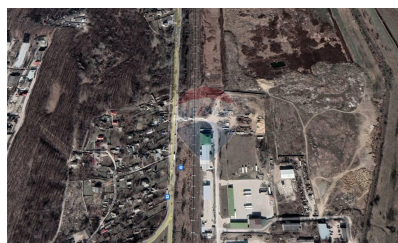

Teren de vânzare

170.000 EUR

Descriere

Terenul este ideal pentru construcția unui depozit, a unei hale industriale sau pentru dezvoltarea altui tip de business!!! Vă prezentăm un teren cu o suprafață generoasă de 4.500 mp, situat în municipiul Chișinău, pe șoseaua Muncești. Acesta se află pe o stradă industrială, oferind un acces facil pentru TIR-uri și mașini cu încărcătură mare. Datorită destinației sale pentru construcție, terenul reprezintă o oportunitate excelentă pentru dezvoltarea unui depozit, a unei hale industriale sau a altui tip de business. Suprafața mare a terenului permite construirea de facilități ample, adaptate nevoilor specifice ale afacerii dumneavoastră. Amplasat într-o zonă industrială dezvoltată, terenul beneficiază de infrastructură adecvată și de acces rapid la principalele artere de transport. Acesta se află în apropierea unor importante noduri rutiere, ceea ce facilitează transportul și logistica afacerii dumneavoastră. Pentru mai multe informații și pentru a programa o vizionare, vă rugăm să ne contactați la numărul de telefon 079000302 sau să ne trimiteți un e-mail la adresa dorian.calugher@remax.md. Suntem disponibili să vă oferim toate detaliile necesare pentru a vă ajuta să luați cea mai bună decizie pentru investiția dumneavoastră. Pentru a vizualiza mai multe detalii și fotografiile ale terenului, vă invităm să accesați site-ul nostru www.remax.md. Acesta este momentul potrivit pentru a investi într-un teren cu potențial mare de dezvoltare! Nu ratați ocazia de a achiziționa acest teren cu destinație pentru construcție într-o locație excelentă. Așteptăm cu nerăbdare să vă oferim suportul necesar pentru a face din această oportunitate o realitate!