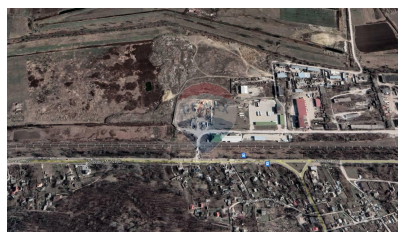

Teren de vânzare

170.000 EUR

Descriere

Terenul este ideal pentru construcția unui depozit, a unei hale industriale sau pentru dezvoltarea altui tip de business!!! Vă prezentăm un teren cu o suprafață generoasă de 4.500 mp, situat în municipiul Chișinău, pe șoseaua Muncești. Acesta se află pe o stradă industrială, oferind un acces facil pentru TIR-uri și mașini cu încărcătură mare. Datorită destinației sale pentru construcție, terenul reprezintă o oportunitate excelentă pentru dezvoltarea unui depozit, a unei hale industriale sau a altui tip de business. Suprafața mare a terenului permite construirea de facilități ample, adaptate nevoilor specifice ale afacerii dumneavoastră. Amplasat într-o zonă industrială dezvoltată, terenul beneficiază de infrastructură adecvată și de acces rapid la principalele artere de transport. Acesta se află în apropierea unor importante noduri rutiere, ceea ce facilitează transportul și logistica afacerii dumneavoastră. Pentru mai multe informații și pentru a programa o vizionare, vă rugăm să ne contactați la numărul de telefon 079000302 sau să ne trimiteți un e-mail la adresa dorian.calugher@remax.md. Suntem disponibili să vă oferim toate detaliile necesare pentru a vă ajuta să luați cea mai bună decizie pentru investiția dumneavoastră. Pentru a vizualiza mai multe detalii și fotografiile ale terenului, vă invităm să accesați site-ul nostru www.remax.md Acesta este momentul potrivit pentru a investi într-un teren cu potențial mare de dezvoltare! Nu ratați ocazia de a achiziționa acest teren cu destinație pentru construcție într-o locație excelentă. Așteptăm cu nerăbdare să vă oferim suportul necesar pentru a face din această oportunitate o realitate!

Detalii

Regiune: mun. Chișinău
Sector: Botanica

Localitate: Chișinău
Suprafață totală (): 4500.0

Facilități

Utilități teren

Branșare la curent
Branșare la apă

Gradul de amenajare al străzilor

Asfaltate