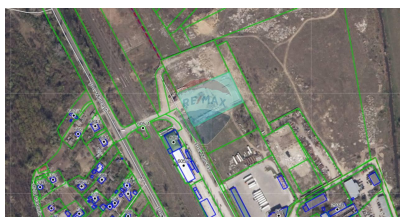

Teren de vânzare

170.000 EUR

Descriere

Terenul este ideal pentru construcția unui depozit, a unei hale industriale sau pentru dezvoltarea altui tip de business!!! Vă prezentăm un teren cu o suprafață generoasă de 4.500 mp, situat în municipiul Chișinău, pe șoseaua Muncești. Acesta se află pe o stradă industrială, oferind un acces facil pentru TIR-uri și mașini cu încărcătură mare. Datorită destinației sale pentru construcție, terenul reprezintă o oportunitate excelentă pentru dezvoltarea unui depozit, a unei hale industriale sau a altui tip de business. Suprafața mare a terenului permite construirea de facilități ample, adaptate nevoilor specifice ale afacerii dumneavoastră. Amplasat într-o zonă industrială dezvoltată, terenul beneficiază de infrastructură adecvată și de acces rapid la principalele artere de transport. Acesta se află în apropierea unor importante noduri rutiere, ceea ce facilitează transportul și logistica afacerii dumneavoastră. Pentru mai multe informații și pentru a programa o vizionare, vă rugăm să ne contactați la numărul de telefon 079000302 sau să ne trimiteți un e-mail la adresa dorian.calugher@remax.md. Suntem disponibili să vă oferim toate detaliile necesare pentru a vă ajuta să luați cea mai bună decizie pentru investiția dumneavoastră. Pentru a vizualiza mai multe detalii și fotografiile ale terenului, vă invităm să accesați site-ul nostru www.remax.md Acesta este momentul potrivit pentru a investi într-un teren cu potențial mare de dezvoltare! Nu ratați ocazia de a achiziționa acest teren cu destinație pentru construcție într-o locație excelentă. Așteptăm cu nerăbdare să vă oferim suportul necesar pentru a face din această oportunitate o realitate!

Detalii

Regiune: mun. Chișinău
Sector: Botanica

Localitate: Chișinău
Suprafață totală (): 4500.0

Facilități

Utilități teren

Branșare la curent
Branșare la apă

Gradul de amenajare al străzilor

Asfaltate