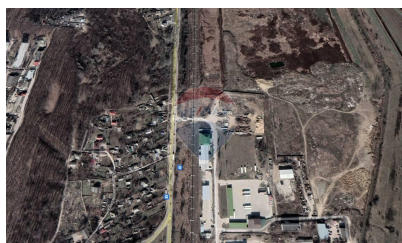

Teren de vânzare

170.000 EUR

Descriere

Terenul este ideal pentru construcția unui depozit, a unei hale industriale sau pentru dezvoltarea altui tip de business!!! Vă prezentăm un teren cu o suprafață generoasă de 4.500 mp, situat în municipiul Chișinău, pe șoseaua Muncești. Acesta se află pe o stradă industrială, oferind un acces facil pentru TIR-uri și mașini cu încărcătură mare. Datorită destinației sale pentru construcție, terenul reprezintă o oportunitate excelentă pentru dezvoltarea unui depozit, a unei hale industriale sau a altui tip de business. Suprafața mare a terenului permite construirea de facilități ample, adaptate nevoilor specifice ale afacerii dumneavoastră. Amplasat într-o zonă industrială dezvoltată, terenul beneficiază de infrastructură adecvată și de acces rapid la principalele artere de transport. Acesta se află în apropierea unor importante noduri rutiere, ceea ce facilitează transportul și logistica afacerii dumneavoastră. Pentru mai multe informații și pentru a programa o vizionare, vă rugăm să ne contactați la numărul de telefon 079000302 sau să ne trimiteți un e-mail la adresa dorian.calugher@remax.md. Suntem disponibili să vă oferim toate detaliile necesare pentru a vă ajuta să luați cea mai bună decizie pentru investiția dumneavoastră. Pentru a vizualiza mai multe detalii și fotografiile ale terenului, vă invităm să accesați site-ul nostru www.remax.md Acesta este momentul potrivit pentru a investi într-un teren cu potențial mare de dezvoltare! Nu ratați ocazia de a achiziționa acest teren cu destinație pentru construcție într-o locație excelentă. Așteptăm cu nerăbdare să vă oferim suportul necesar pentru a face din această oportunitate o realitate!

Detalii

Regiune: mun. Chișinău
Sector: Botanica

Localitate: Chișinău
Suprafață totală (): 4500.0

Facilități

Utilități teren

Branșare la curent
Branșare la apă

Gradul de amenajare al străzilor

Asfaltate