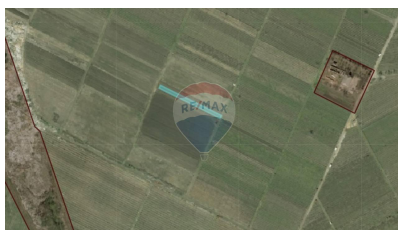

Teren de vânzare

13.000 EUR

Descriere

Teren de tip agricol 5 ari, extravilan.

Detalii

Regiune: mun. Chișinău
Sector: Cartușa

Localitate: Durești
Suprafață totală (ari): 5.0

Consultant Imobiliar