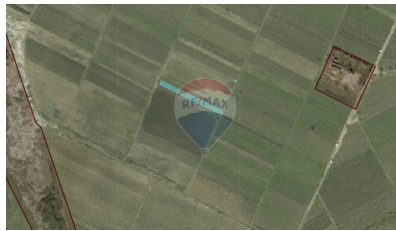

Teren de vânzare

13.000 EUR

Descriere

Teren de tip agricol 5 ari, extravilan.

Detalii

Regiune: mun. Chișinău
Sector: Cartușa

Localitate: Durlăști
Suprafață totală (ari): 5.0

Consultant Imobiliar