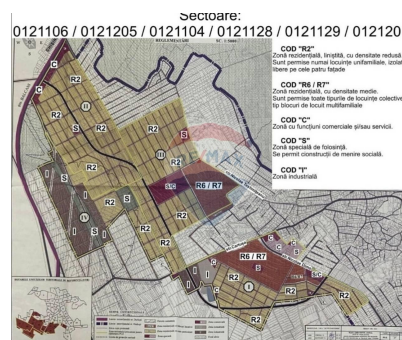

Teren de vânzare

13.000 EUR

Descriere

Teren de tip agricol 5 ari, extravilan.

Detalii

Regiune: mun. Chișinău
Sector: Cartușa

Localitate: Durești
Suprafață totală (ari): 5.0

Consultant Imobiliar