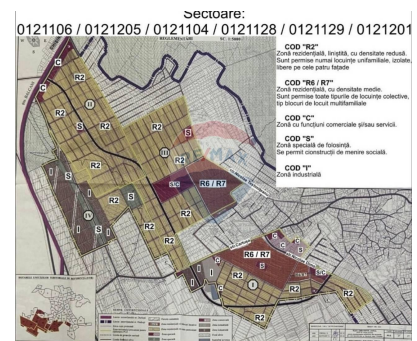

Teren de vânzare

13.000 EUR

Descriere

Teren de tip agricol 5 ari, extravilan.

Detalii

Regiune: mun. Chișinău
Sector: Cartușa

Localitate: Durlăști
Suprafață totală (ari): 5.0

Consultant Imobiliar